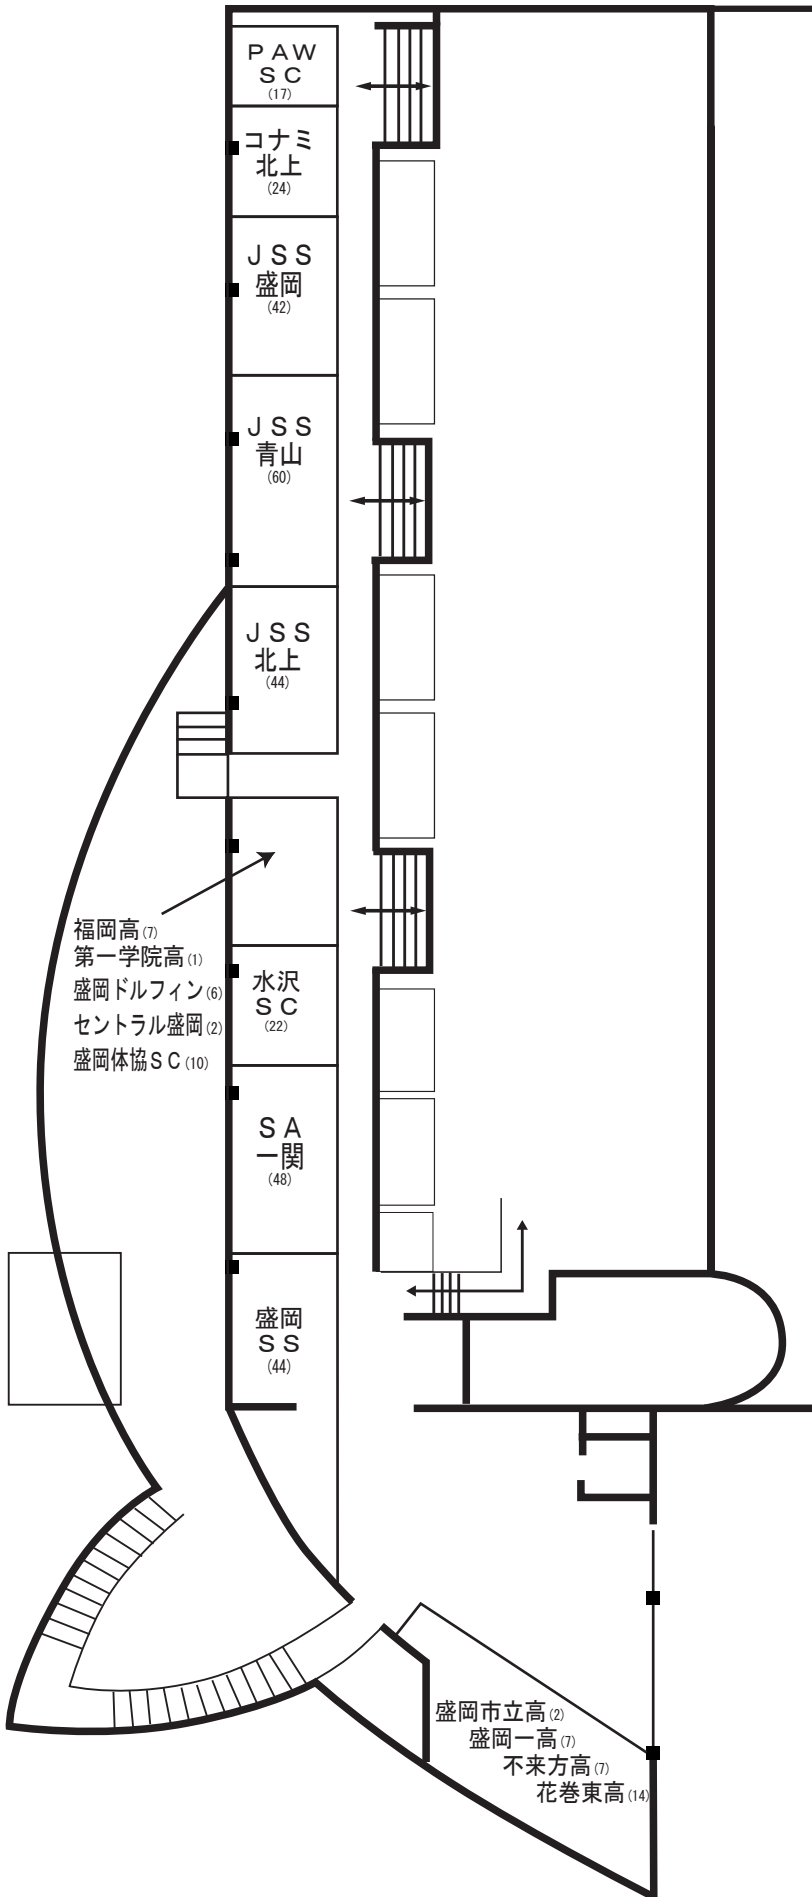

# 選手控え場所（J0春季水泳競技大会県予選）

## 【2階通路】

## 【観客席】