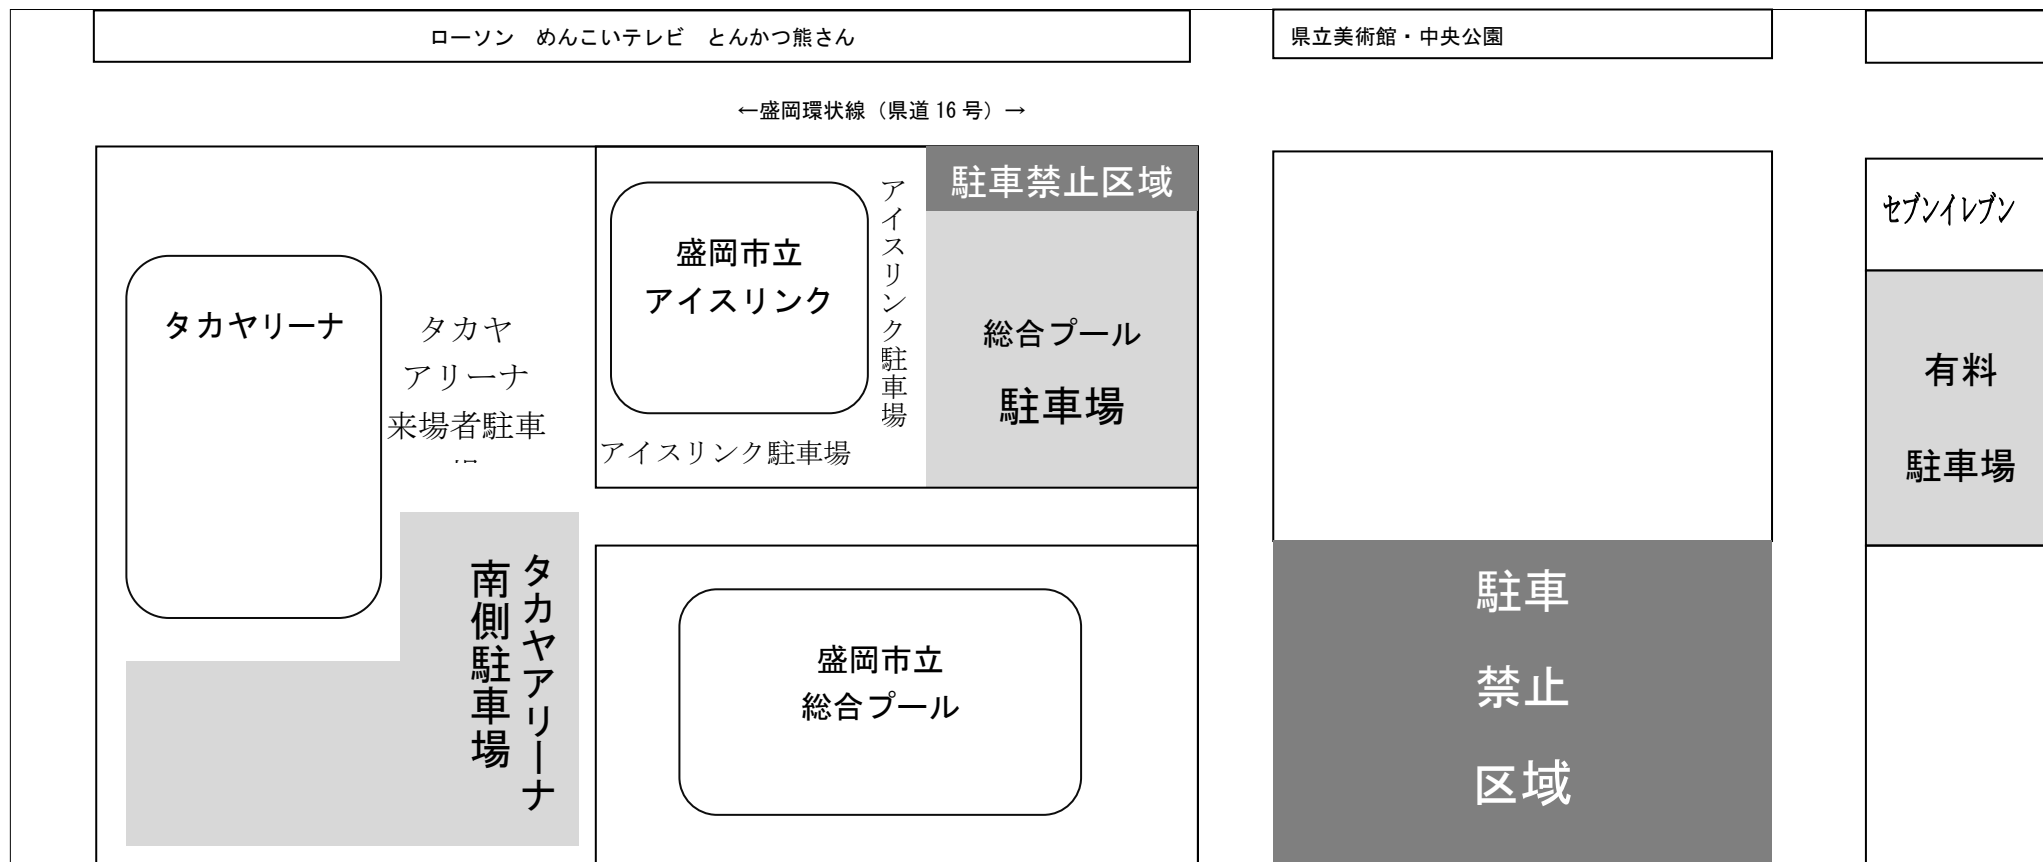

# 平成 29 年度 岩手県冬季選手権水泳競技大会の駐車場について

- ・大会へご来場の方は総合プール駐車場およびタカヤアリーナ駐車場南側を御利用下さい。

## 【以下の注意事項を読みご協力をお願いします】

- ・必ず指定の場所をお願いします。
- ・タカヤアリーナ駐車場は西側奥から詰めて駐車するようご協力ください。
- ・指定場所に駐車できない場合は、お近くの有料駐車場をご利用ください
- ・誘導員の指示がある場合はそれに従ってください。駐車場内での事故等については責任を負いかねます。
- ・場内の横断歩道付近での乗降は混雑の原因となりますのでお止めください。
- ・生垣保護のため正規の通路を通るようにご協力ください。