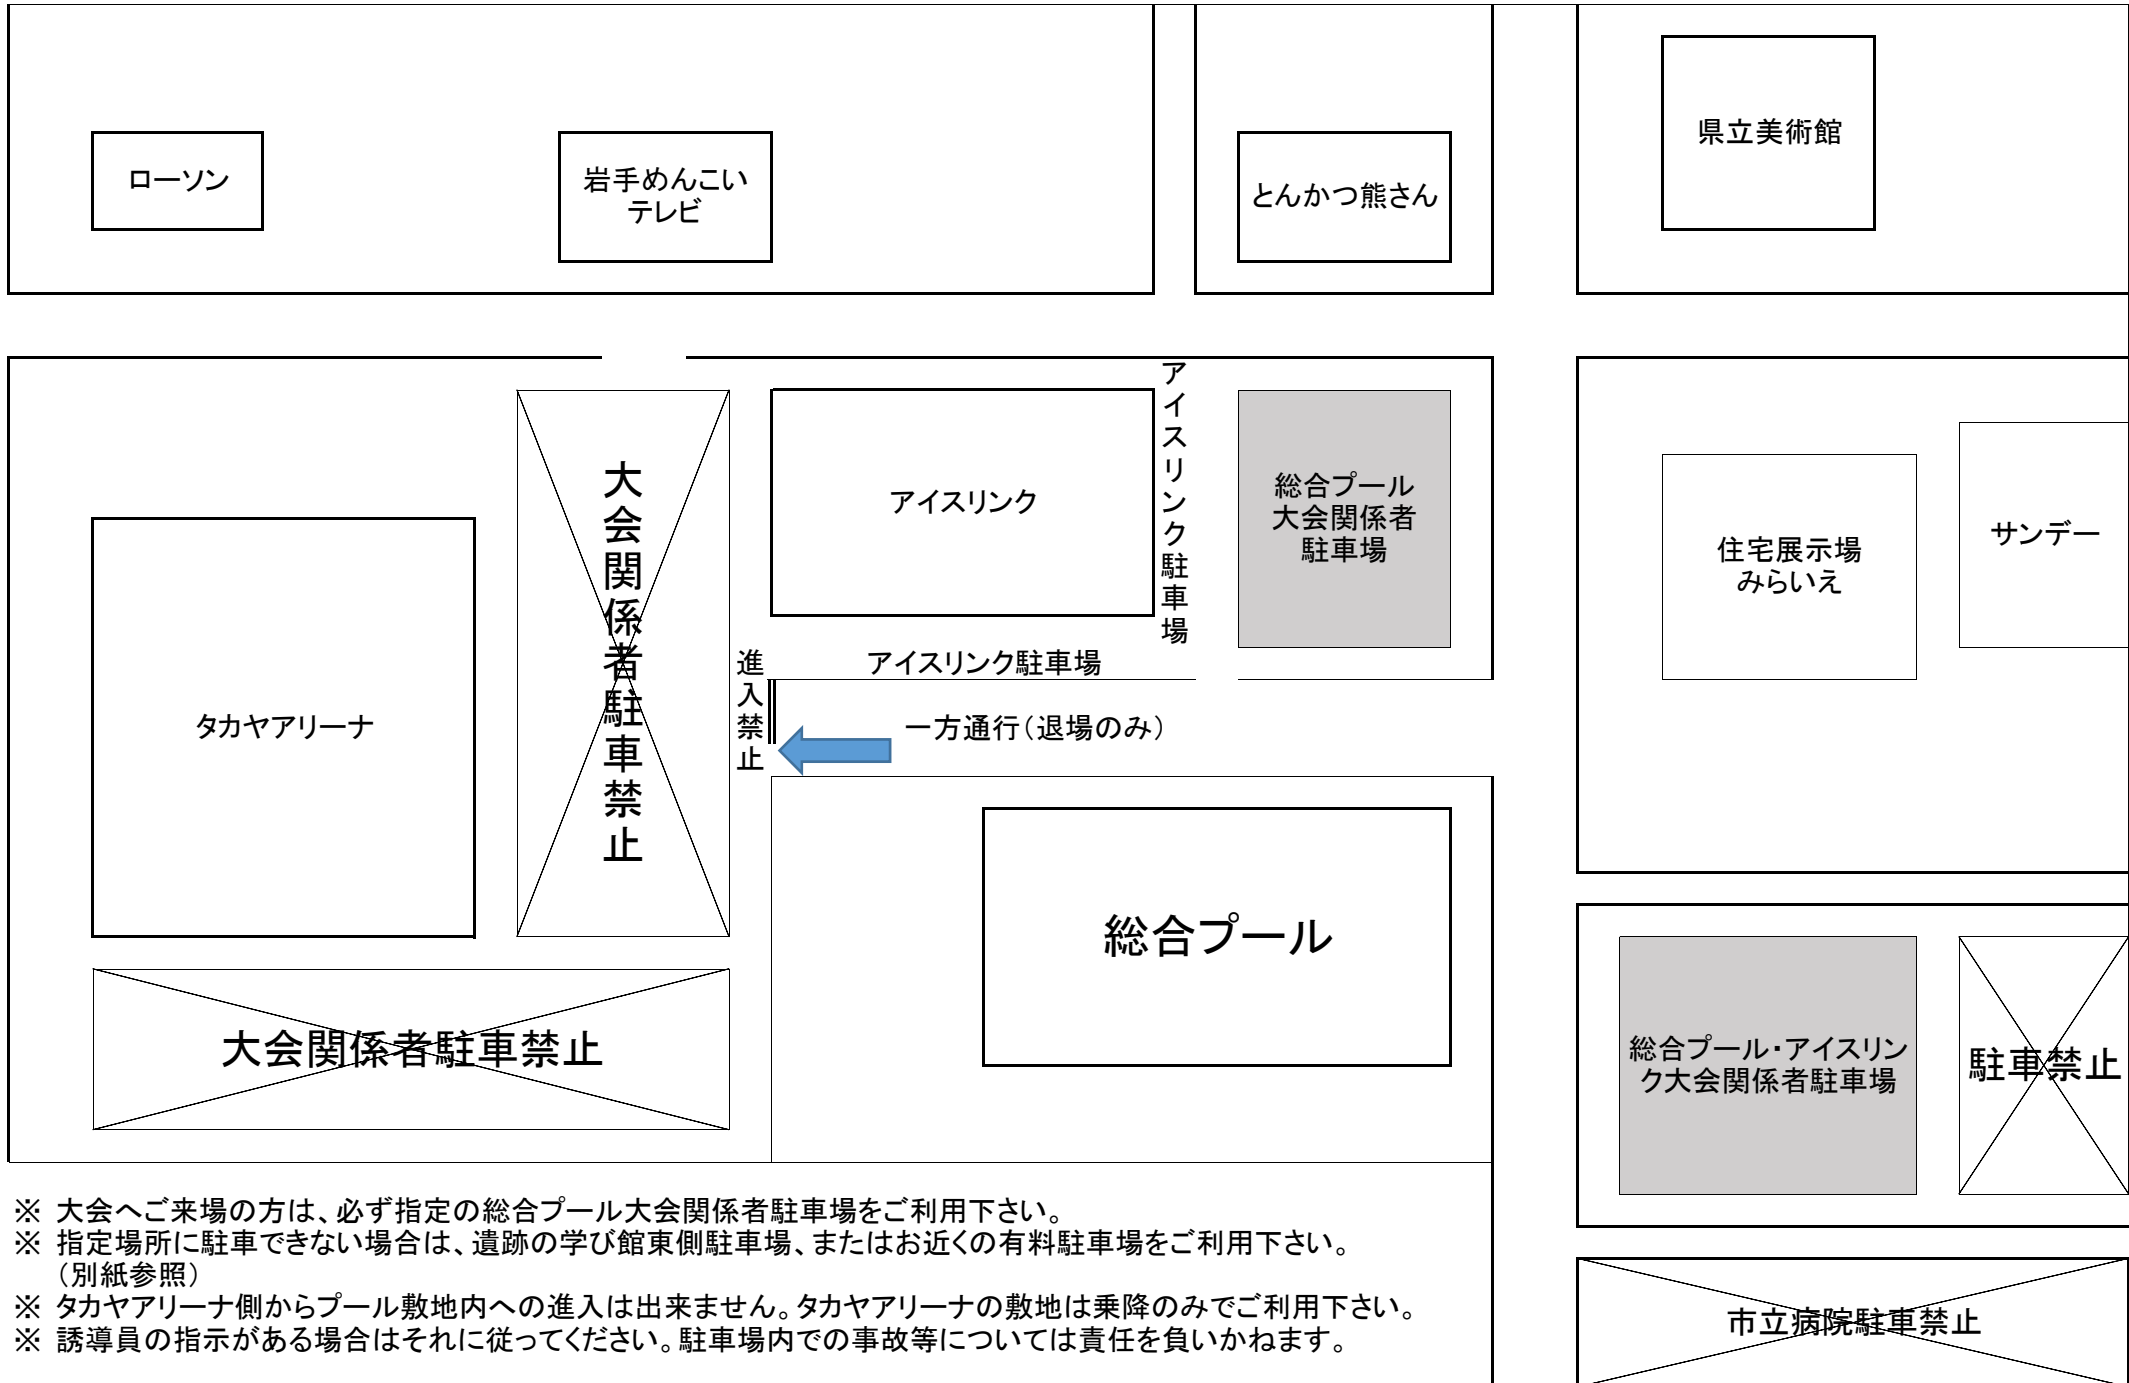

第13回盛岡市立総合プール公認記録会の駐車場について

- ※ 大会へご来場の方は、必ず指定の総合プール大会関係者駐車場をご利用下さい。
- ※ 指定場所に駐車できない場合は、遺跡の学び館東側駐車場、またはお近くの有料駐車場をご利用下さい。(別紙参照)
- ※ タカヤアリーナ側からプール敷地内への進入は出来ません。タカヤアリーナの敷地は乗降のみでご利用下さい。
- ※ 誘導員の指示がある場合はそれに従ってください。駐車場内での事故等については責任を負いかねます。