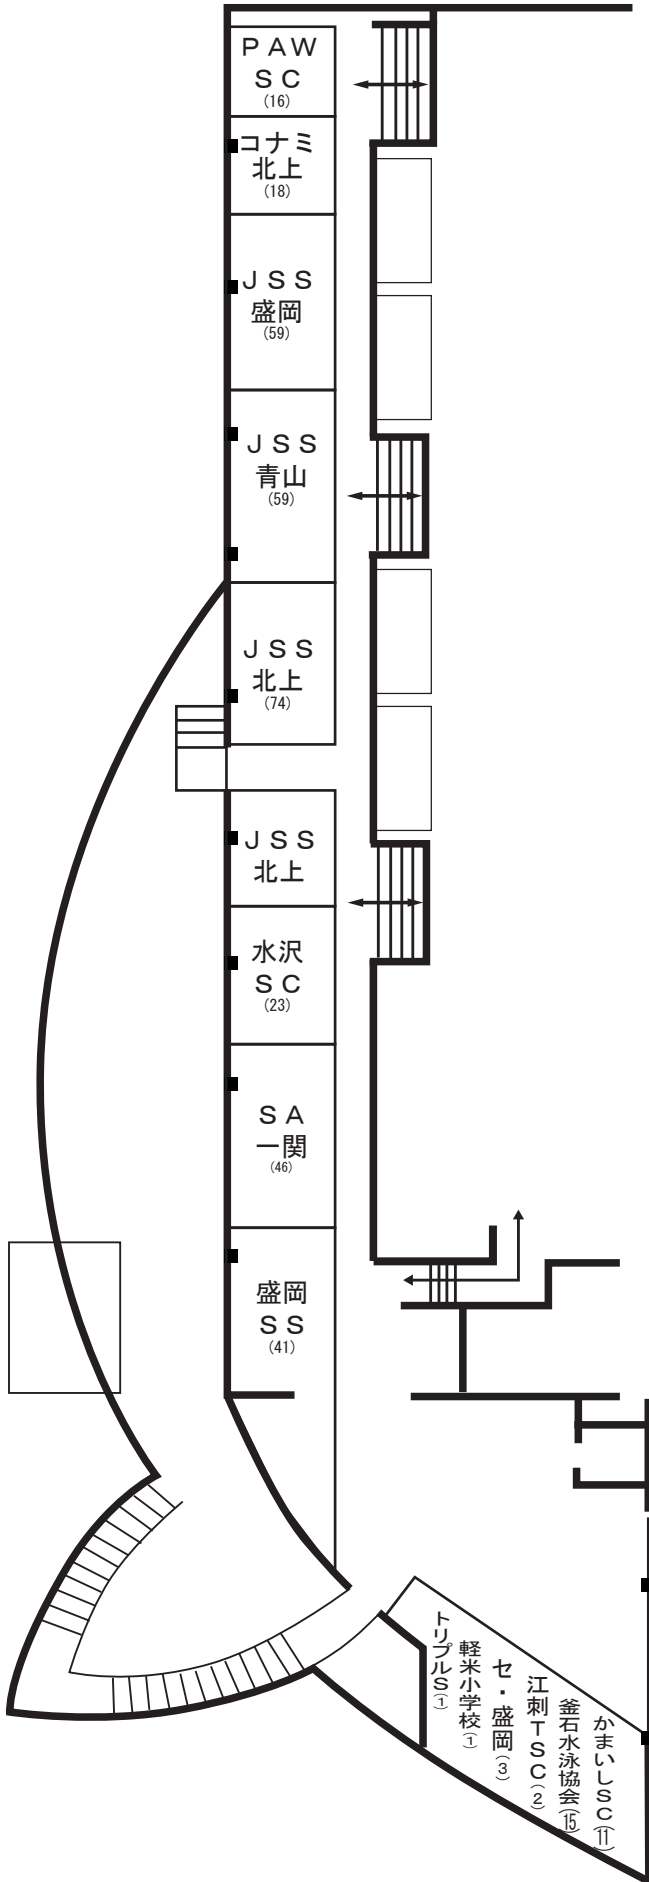

選手控え場所（岩手県冬季学童水泳競技大会）

【2階通路】

【観客席】