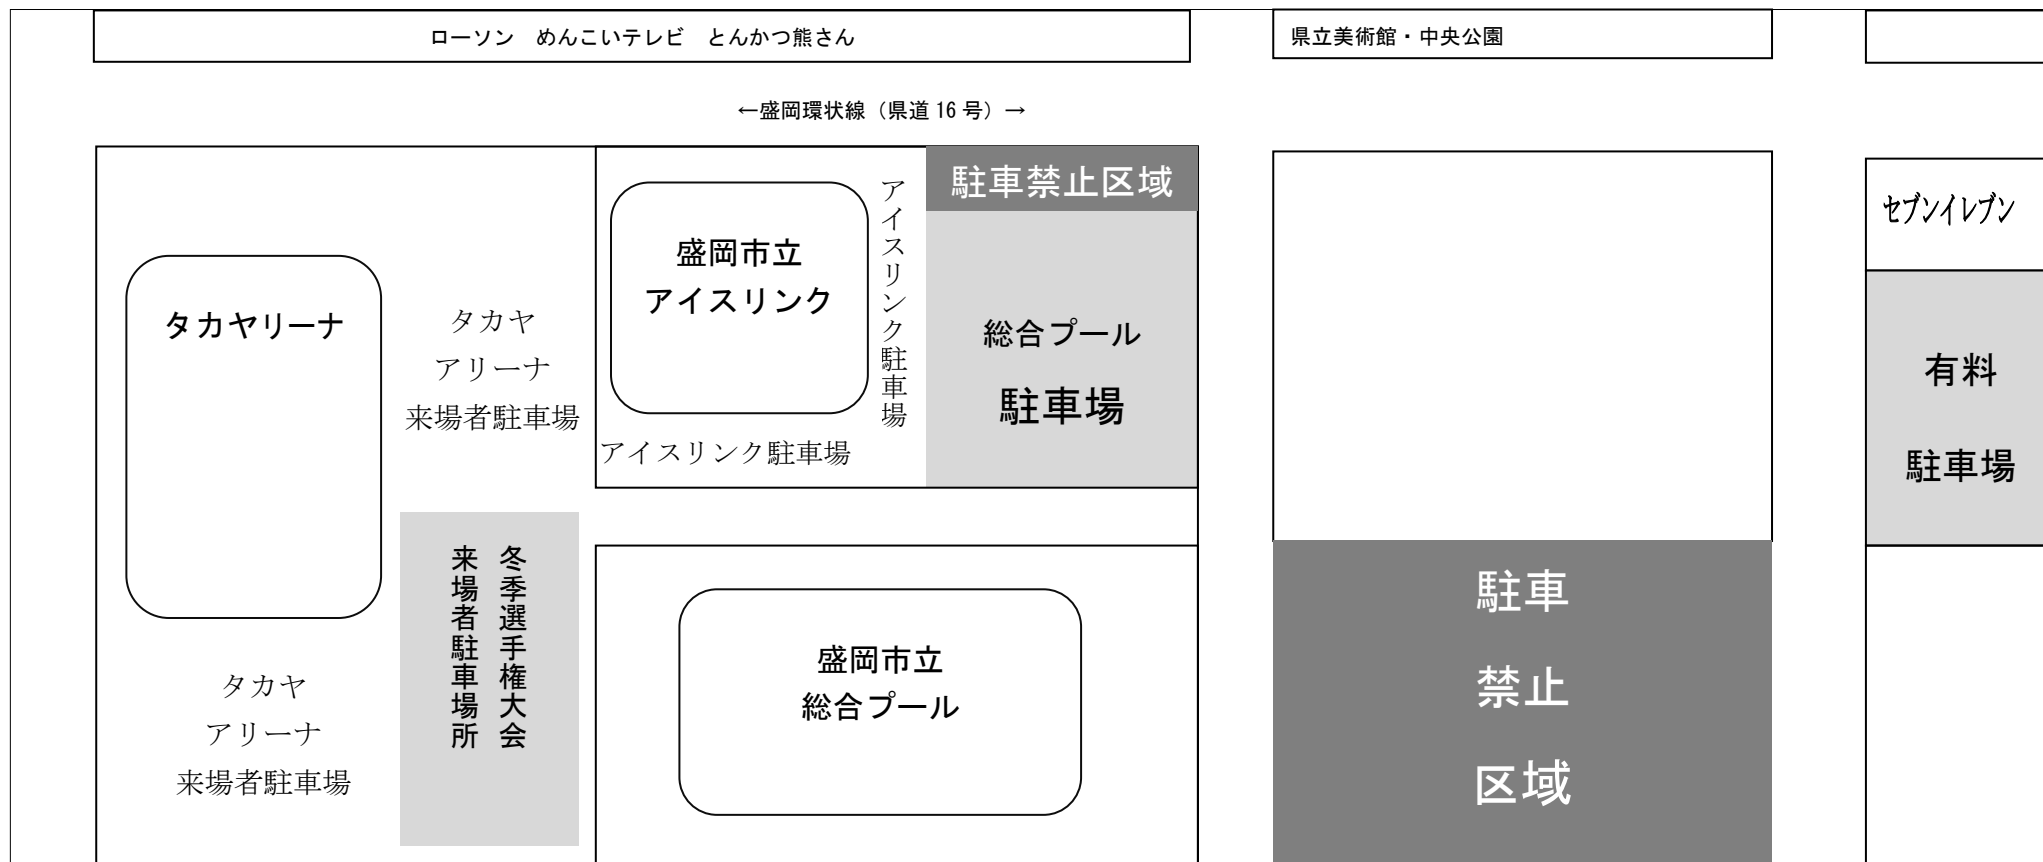

平成30年度 岩手県冬季選手権水泳競技大会の駐車場について

・大会へご来場の方は総合プール駐車場およびタカヤアリーナ駐車場南側を御利用下さい。

【以下の注意事項を読みご協力をお願いします】

- ・必ず指定の場所をお願いします。
- ・指定場所に駐車できない場合は、お近くの有料駐車場をご利用ください
- ・誘導員の指示がある場合はそれに従ってください。駐車場内での事故等については責任を負いかねます。
- ・場内の横断歩道付近での乗降は混雑の原因となりますのでお止めください。
- ・生垣保護のため正規の通路を通るようにご協力ください。