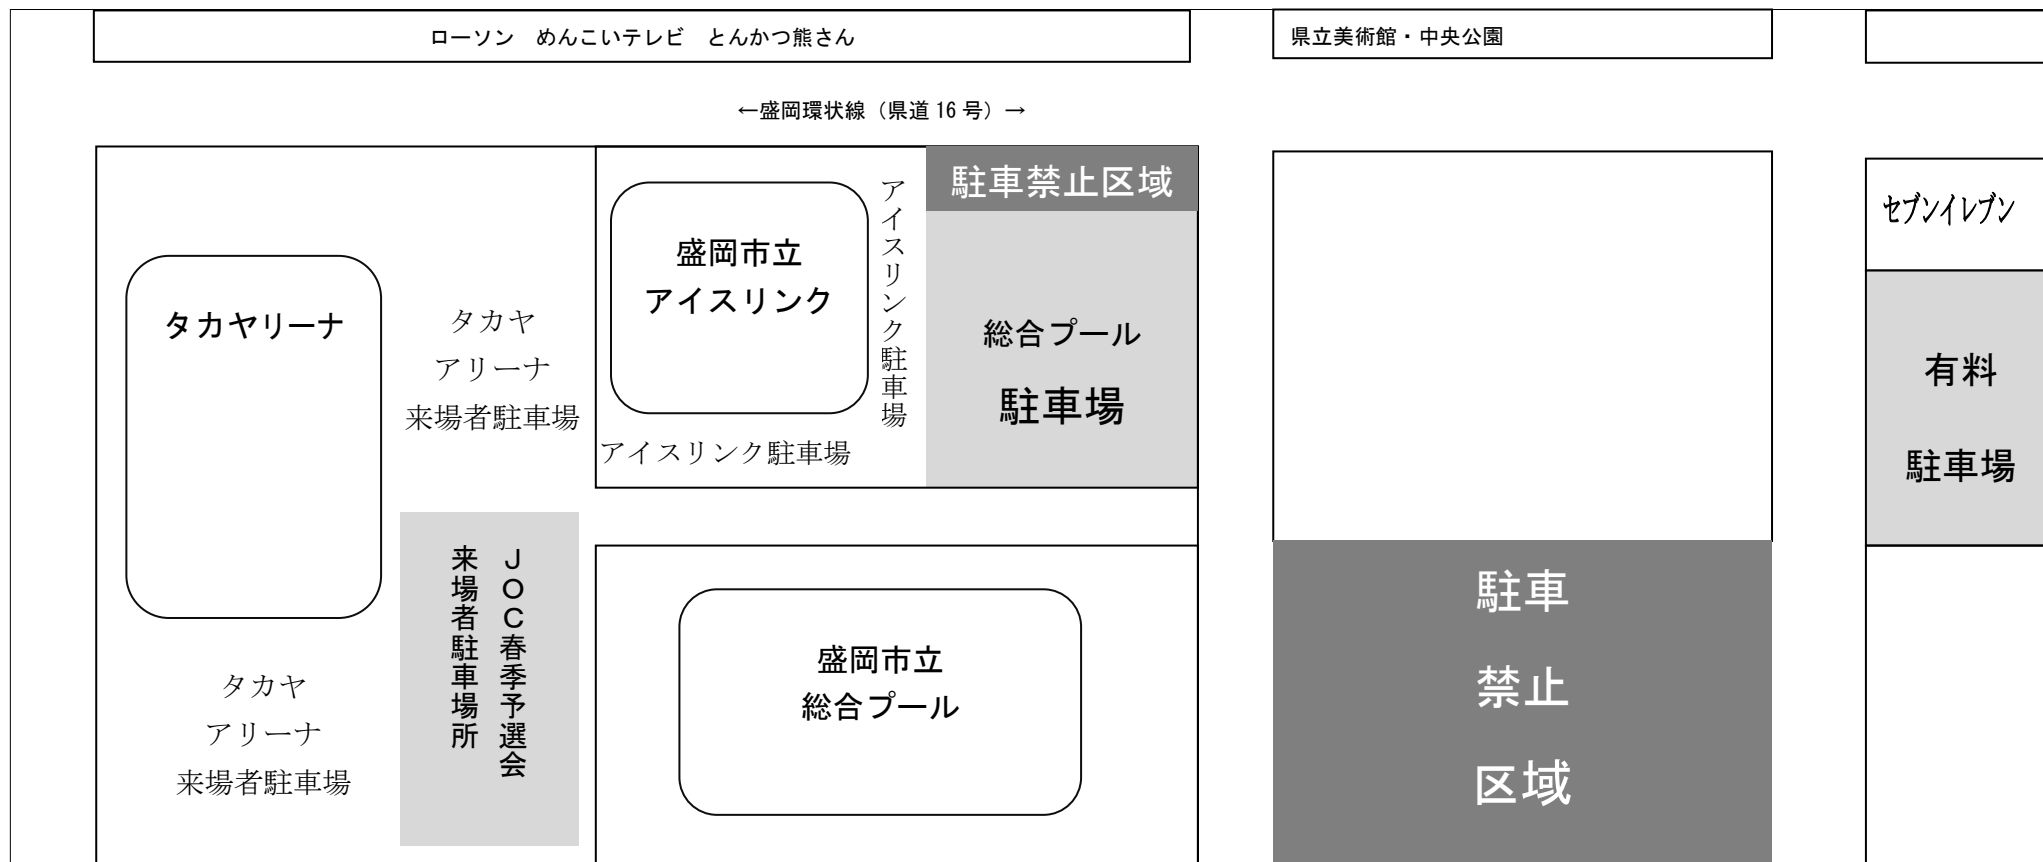

第41回全国ジュニアオリンピックカップ 春季水泳競技大会岩手県予選会の駐車場について

・大会へご来場の方は総合プール駐車場およびタカヤアリーナ駐車場南側を御利用下さい。

【以下の注意事項を読みご協力をお願いします】

- ・必ず指定の場所をお願いします。
- ・指定場所に駐車できない場合は、お近くの有料駐車場をご利用ください
- ・誘導員の指示がある場合はそれに従ってください。駐車場内での事故等については責任を負いかねます。
- ・場内の横断歩道付近での乗降は混雑の原因となりますのでお止めください。
- ・生垣保護のため正規の通路を通るようにご協力ください。