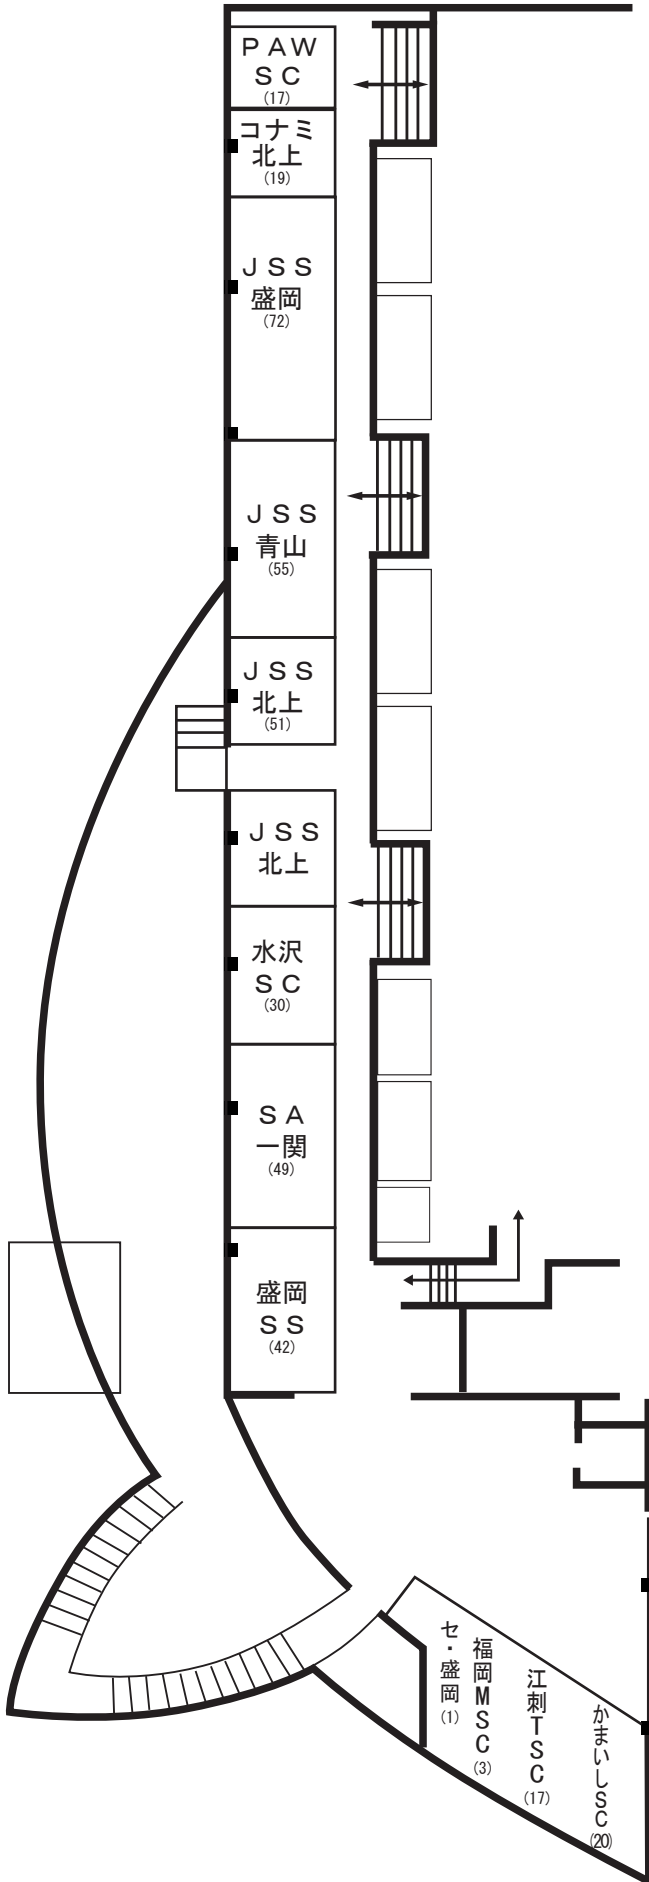

# 選手控え場所（岩手県冬季学童水泳競技大会）

## 【2階通路】

## 【観客席】