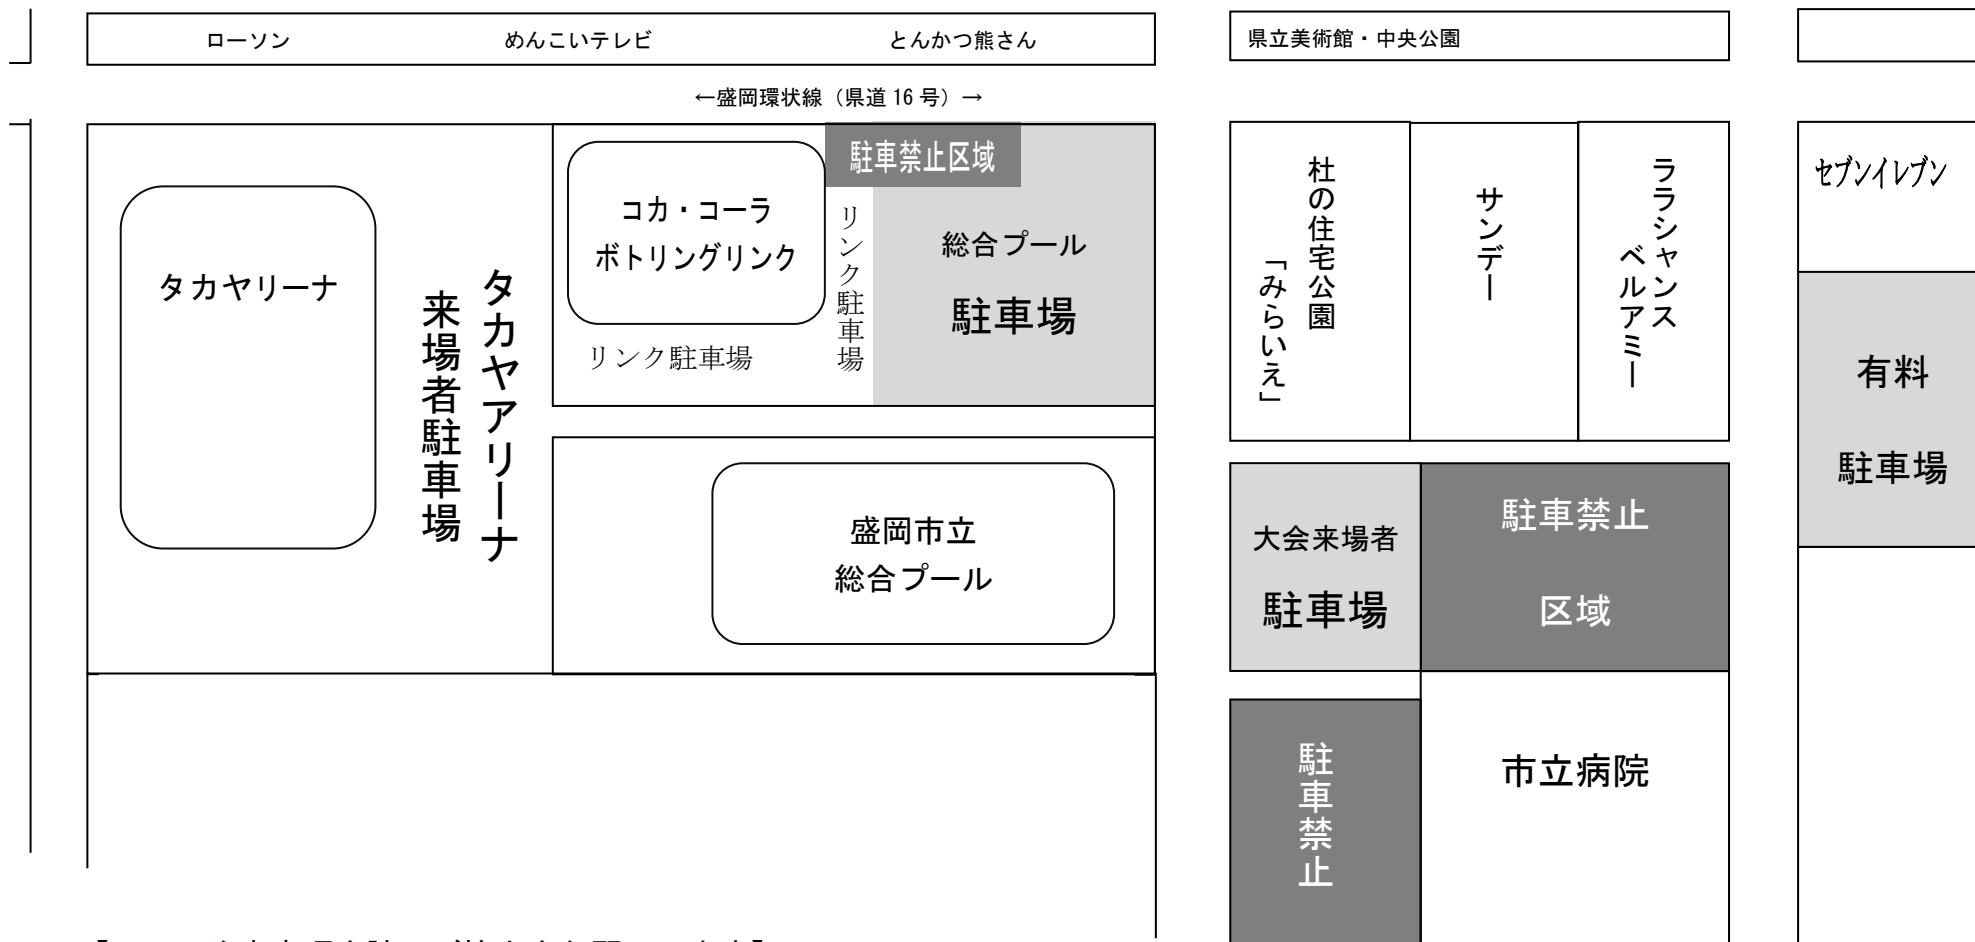

# 2019年度 第42回 JOCジュニアオリンピックカップ 夏季水泳競技大会岩手県予選会の駐車場について

- ・大会へご来場の方は「総合プール駐車場」及び「みらいえ」隣の空き地をご利用下さい。
- ・満車の場合はお近くの有料駐車場をご利用ください。

【以下の注意事項を読みご協力をお願いします】

- ・必ず指定の場所をお願いします。指定場所に駐車できない場合は、お近くの有料駐車場をご利用ください
- ・誘導員の指示がある場合はそれに従ってください。駐車場内での事故等については責任を負いかねます。
- ・場内の横断歩道付近での乗降は混雑の原因となりますのでお止めください。