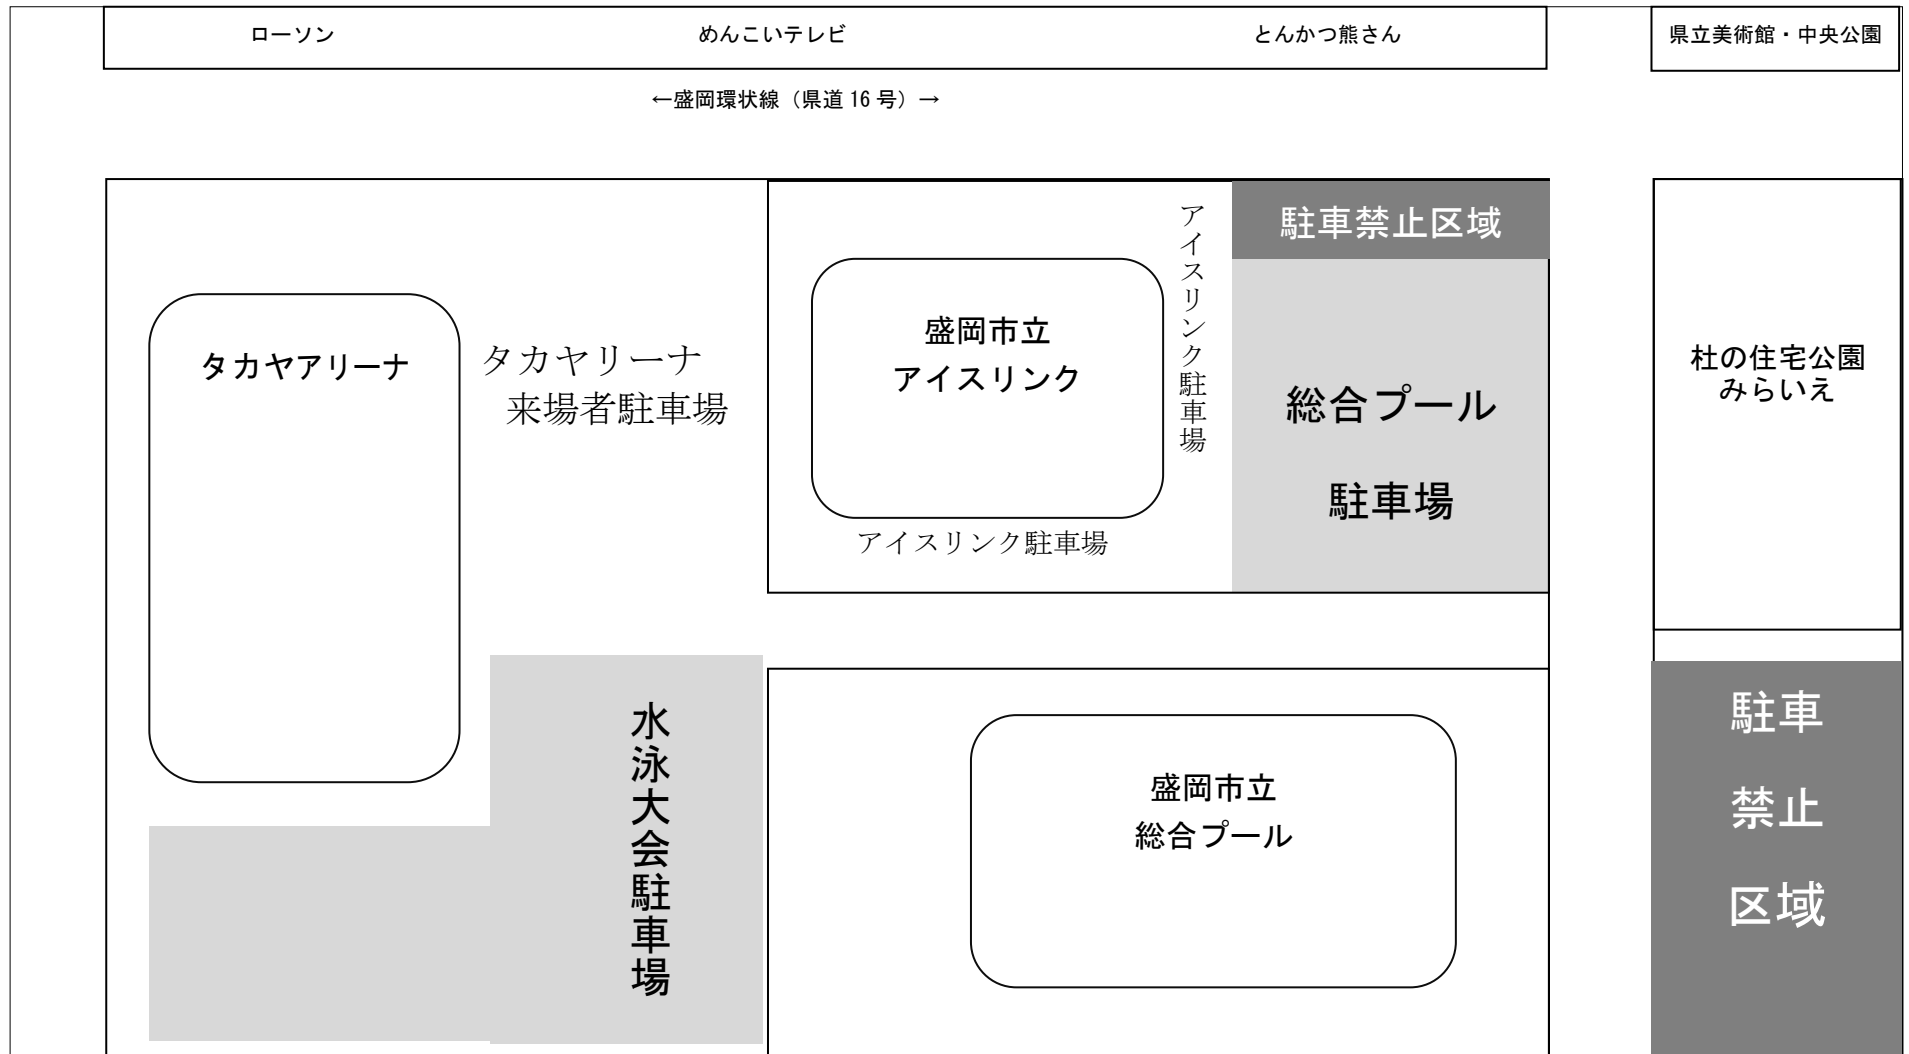

2019 年度 第 17 回岩手県学童水泳競技大会の駐車場について

- ・大会へご来場の方は総合プール駐車場およびタカヤアリーナ駐車場南側を御利用下さい。

※必ず指定の場所をお願いします。

※指定場所に駐車できない場合は、お近くの有料駐車場をご利用ください

※駐車場では誘導員の指示がある場合はそれに従ってください。駐車場内での事故等については責任を負いかねます。