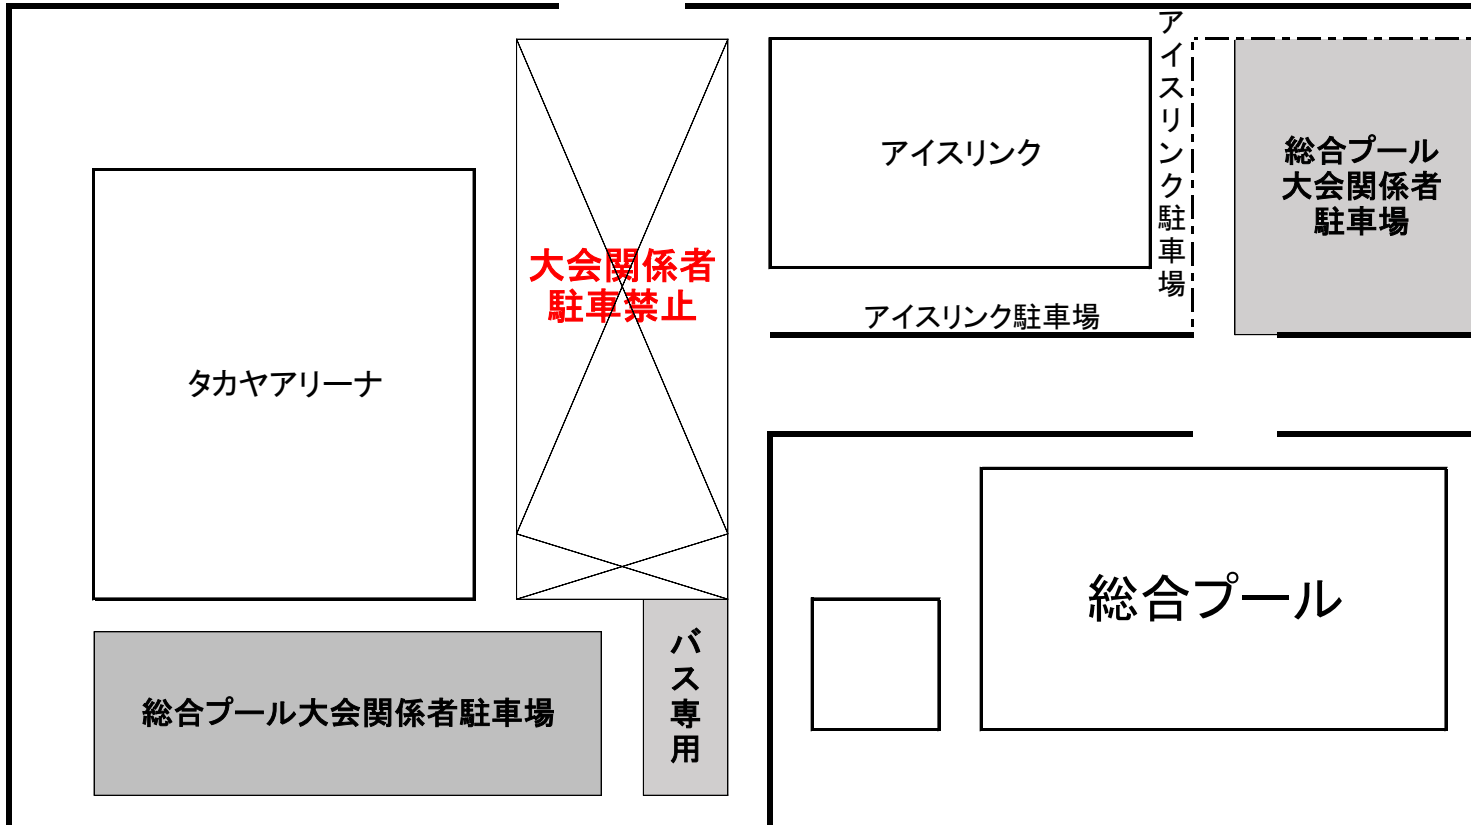

第15回盛岡市立総合プール公認記録会の駐車場について

- ※ 大会へご来場の方は、必ず指定の総合プール大会関係者駐車場、または市立病院西側駐車場をご利用下さい。
- ※ タカヤアリーナ南側に、バスを優先し駐車できます。
- ※ 指定場所に駐車できない場合は、お近くの有料駐車場をご利用下さい。
- ※ 誘導員の指示がある場合はそれに従ってください。駐車場内での事故等については責任を負いかねます。