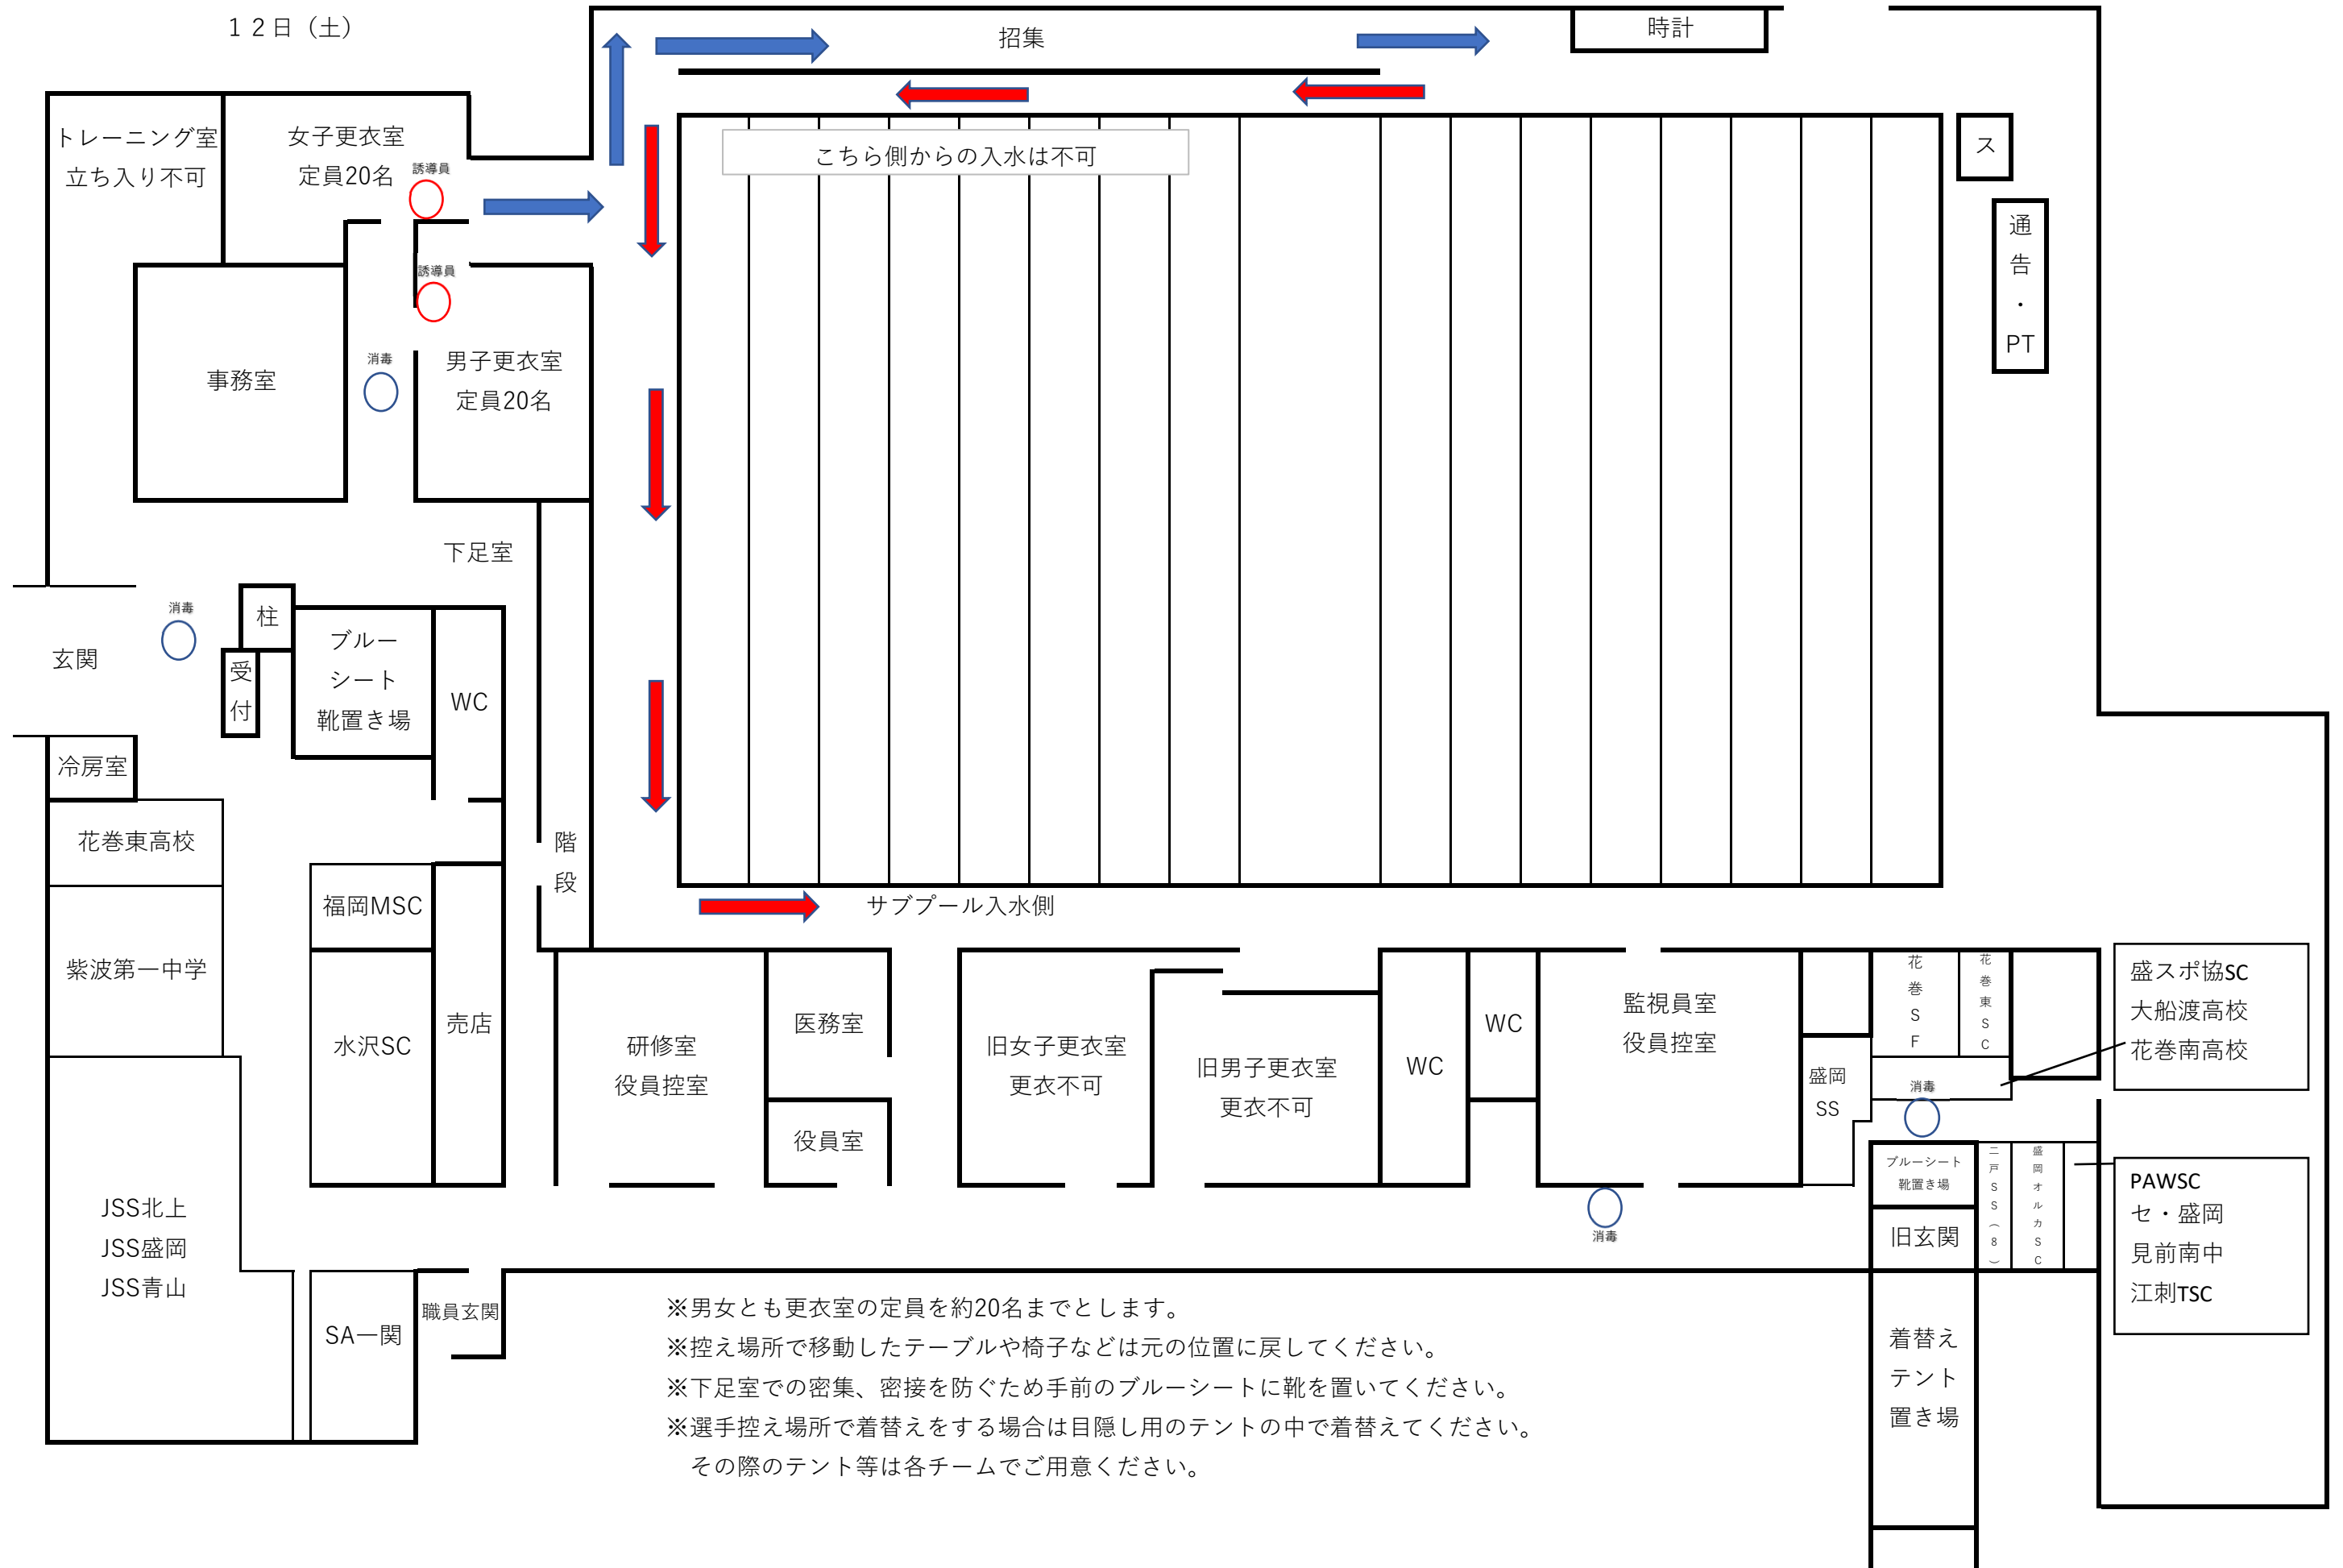

12日(土)

招集

時計

こちら側からの入水は不可

サブプール入水側

- ※男女とも更衣室の定員を約20名までとします。
- ※控え場所で移動したテーブルや椅子などは元の位置に戻してください。
- ※下足室での密集、密接を防ぐため手前のブルーシートに靴を置いてください。
- ※選手控え場所で着替えをする場合は目隠し用のテントの中で着替えてください。
- その際のテント等は各チームでご用意ください。

ス
通告
・
PT

盛スポ協SC
大船渡高校
花巻南高校

PAWSC
セ・盛岡
見前南中
江刺TSC

着替え
テント
置き場