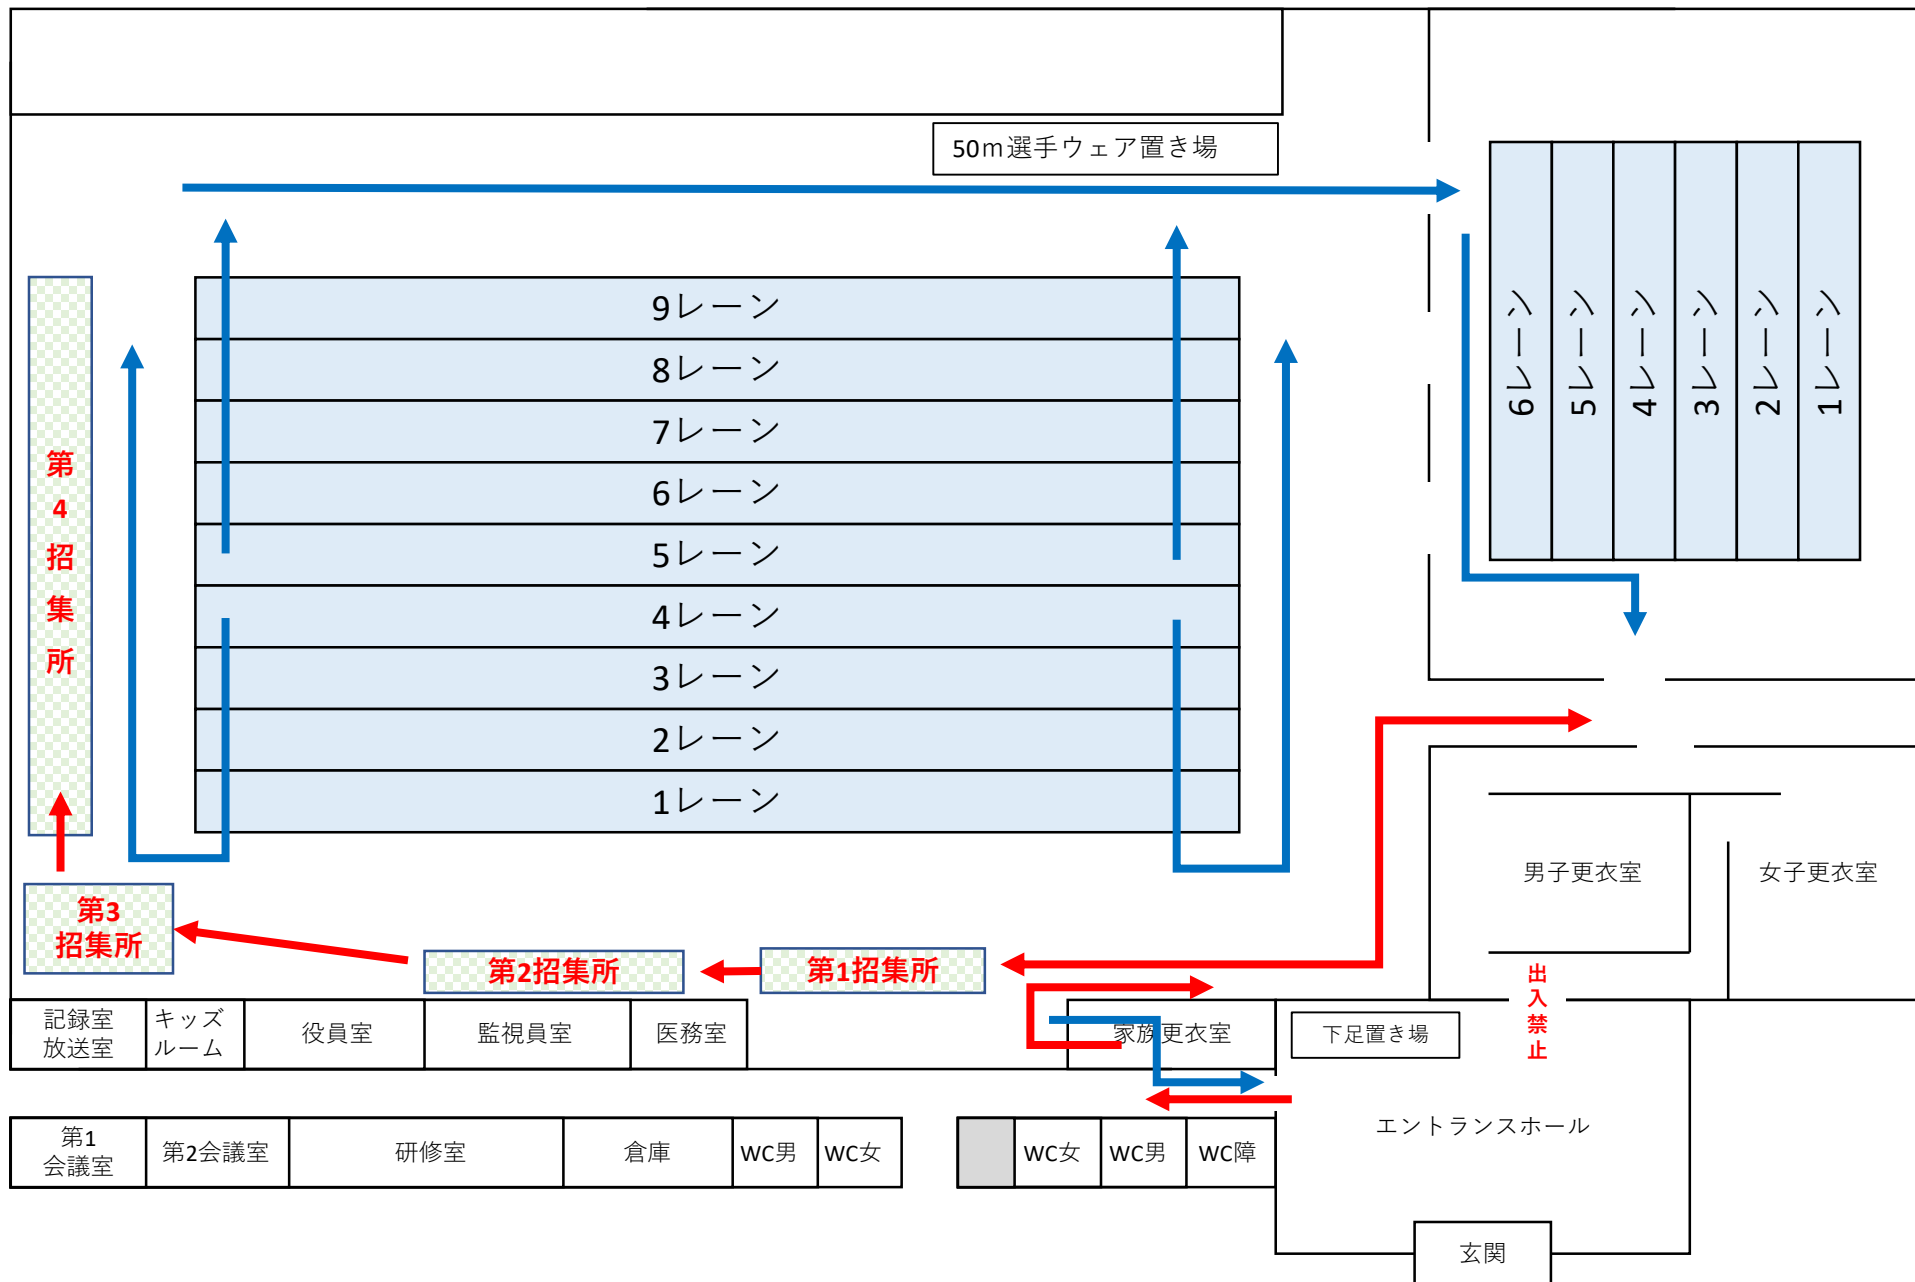

招集所と女子選手導線（招集所には1組だけ招集） ※50mもスタート側から実施
 ※ウェア等は指定の置き場所に、招集を受ける前に置くこと。

招集所と男子選手導線（招集所には1組だけ招集） ※50mもスタート側から実施
 ※ウェア等は指定の置き場所に、招集を受ける前に置くこと。