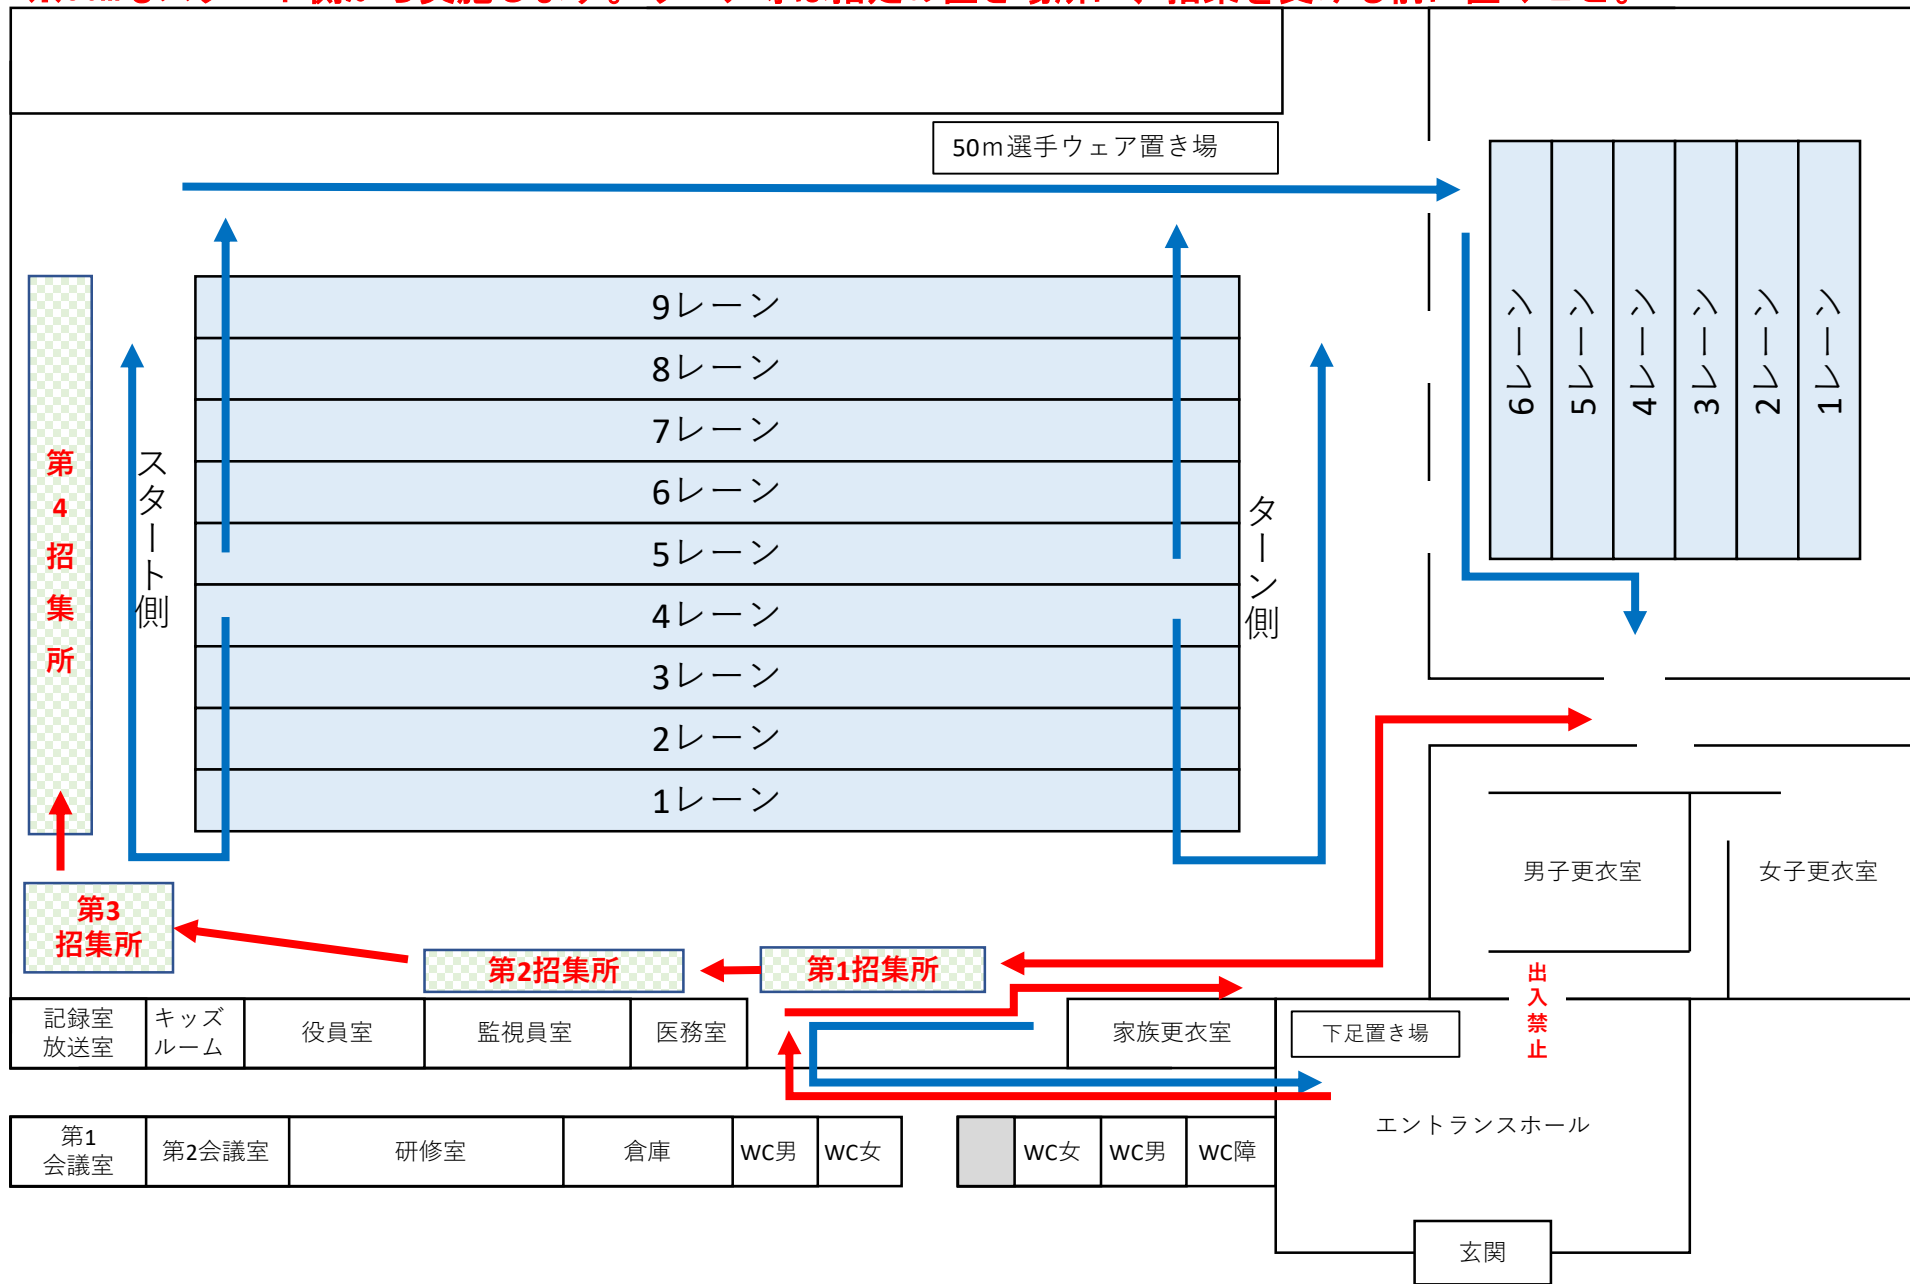

招集所と女子選手導線（訂正版）

※50mもスタート側から実施します。ウェア等は指定の置き場所に、招集を受ける前に置くこと。

招集所と男子選手導線（訂正版）

※50mもスタート側から実施します。ウェア等は指定の置き場所に、招集を受ける前に置くこと。