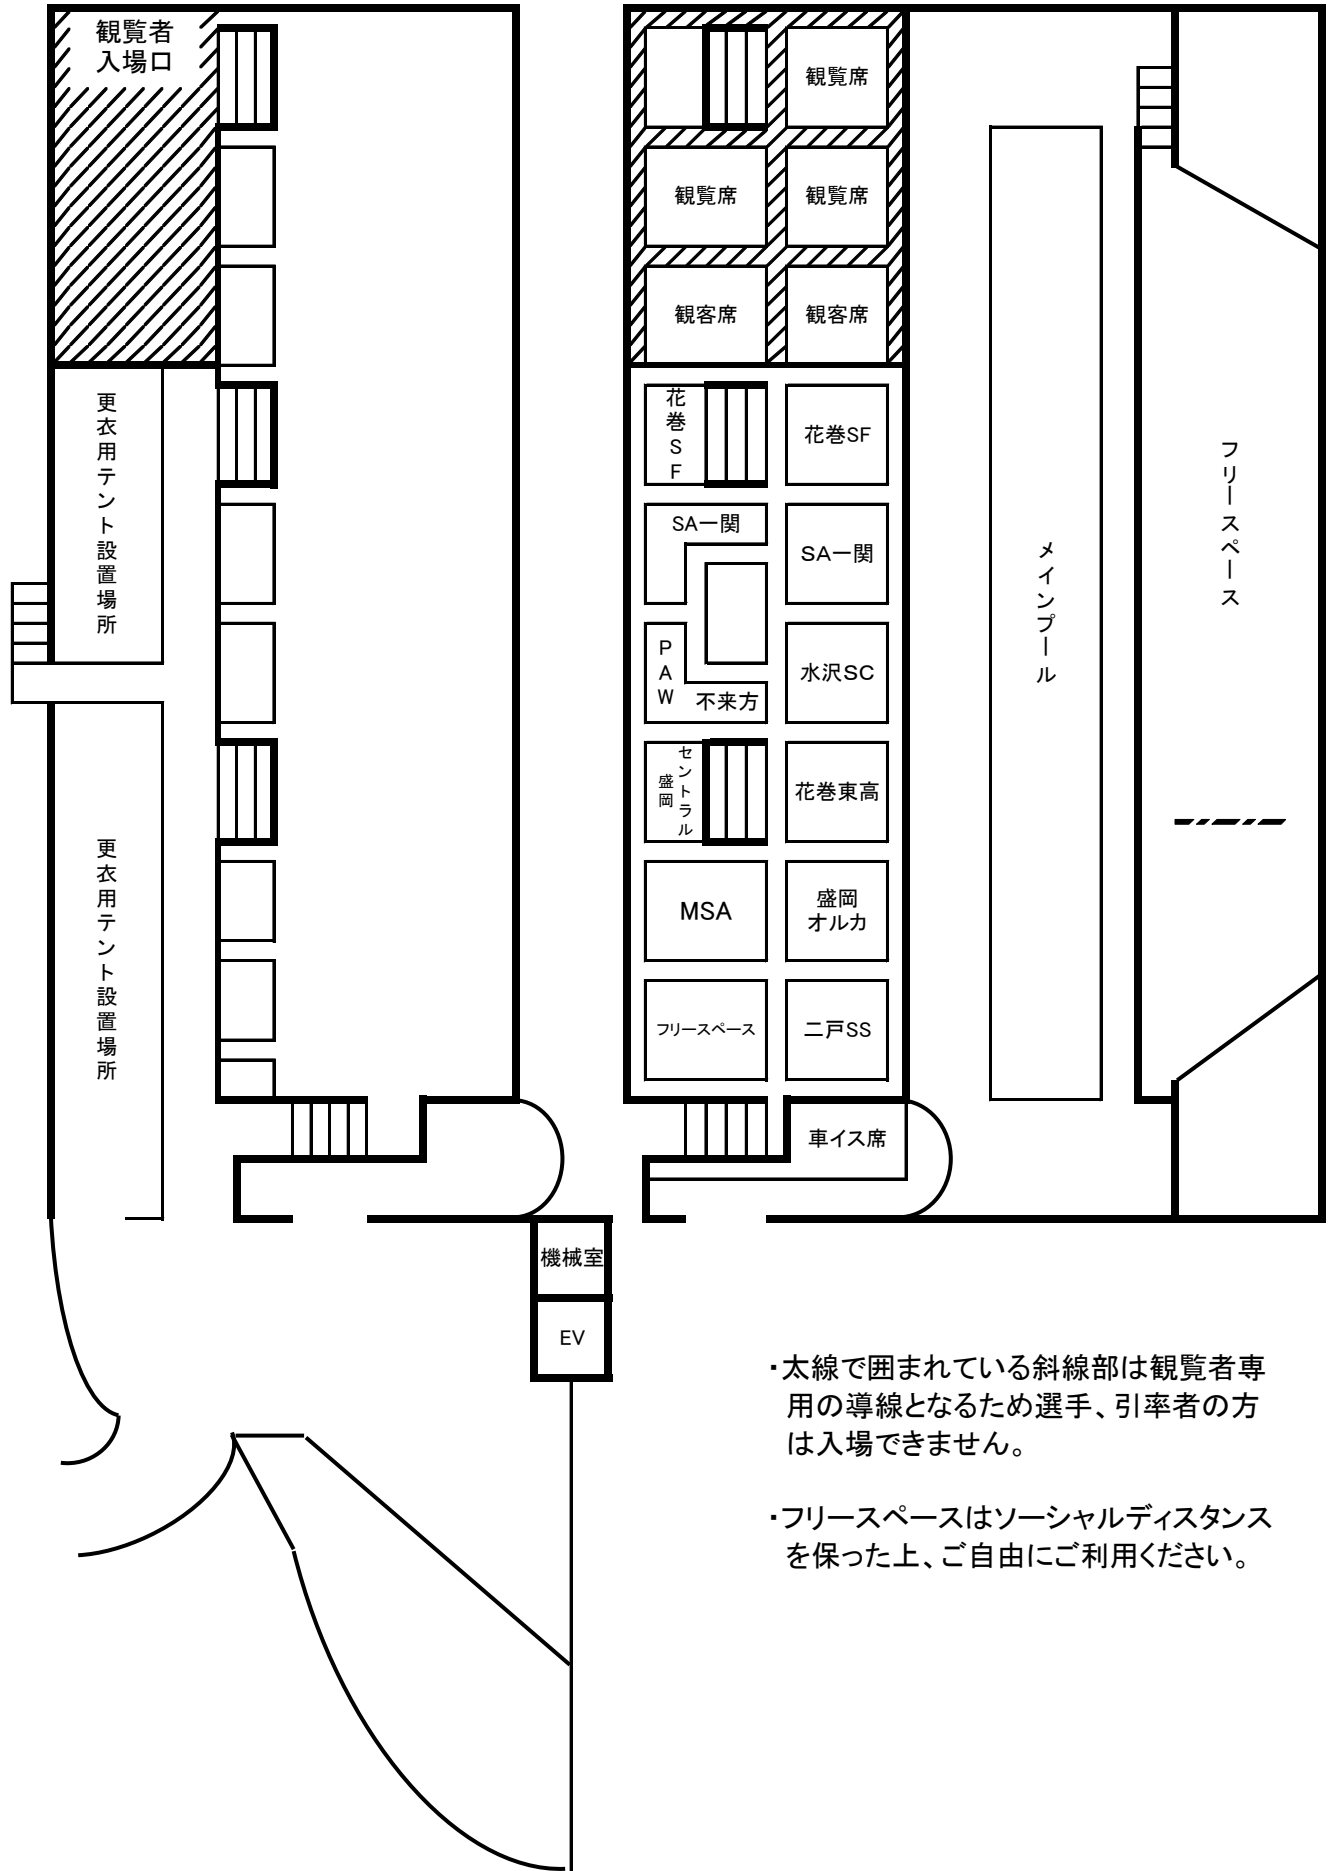

第1回盛岡市立総合プールミドルディスタンス公認記録会 兼 第10回盛岡市立総合プール障がい者記録会
兼 ねんりんピック2022予選会 選手控え場所

【2階通路】

【観客席】

【サブスタンド】

- ・太線で囲まれている斜線部は観覧者専用の導線となるため選手、引率者の方は入場できません。
- ・フリースペースはソーシャルディスタンスを保った上、ご自由にご利用ください。