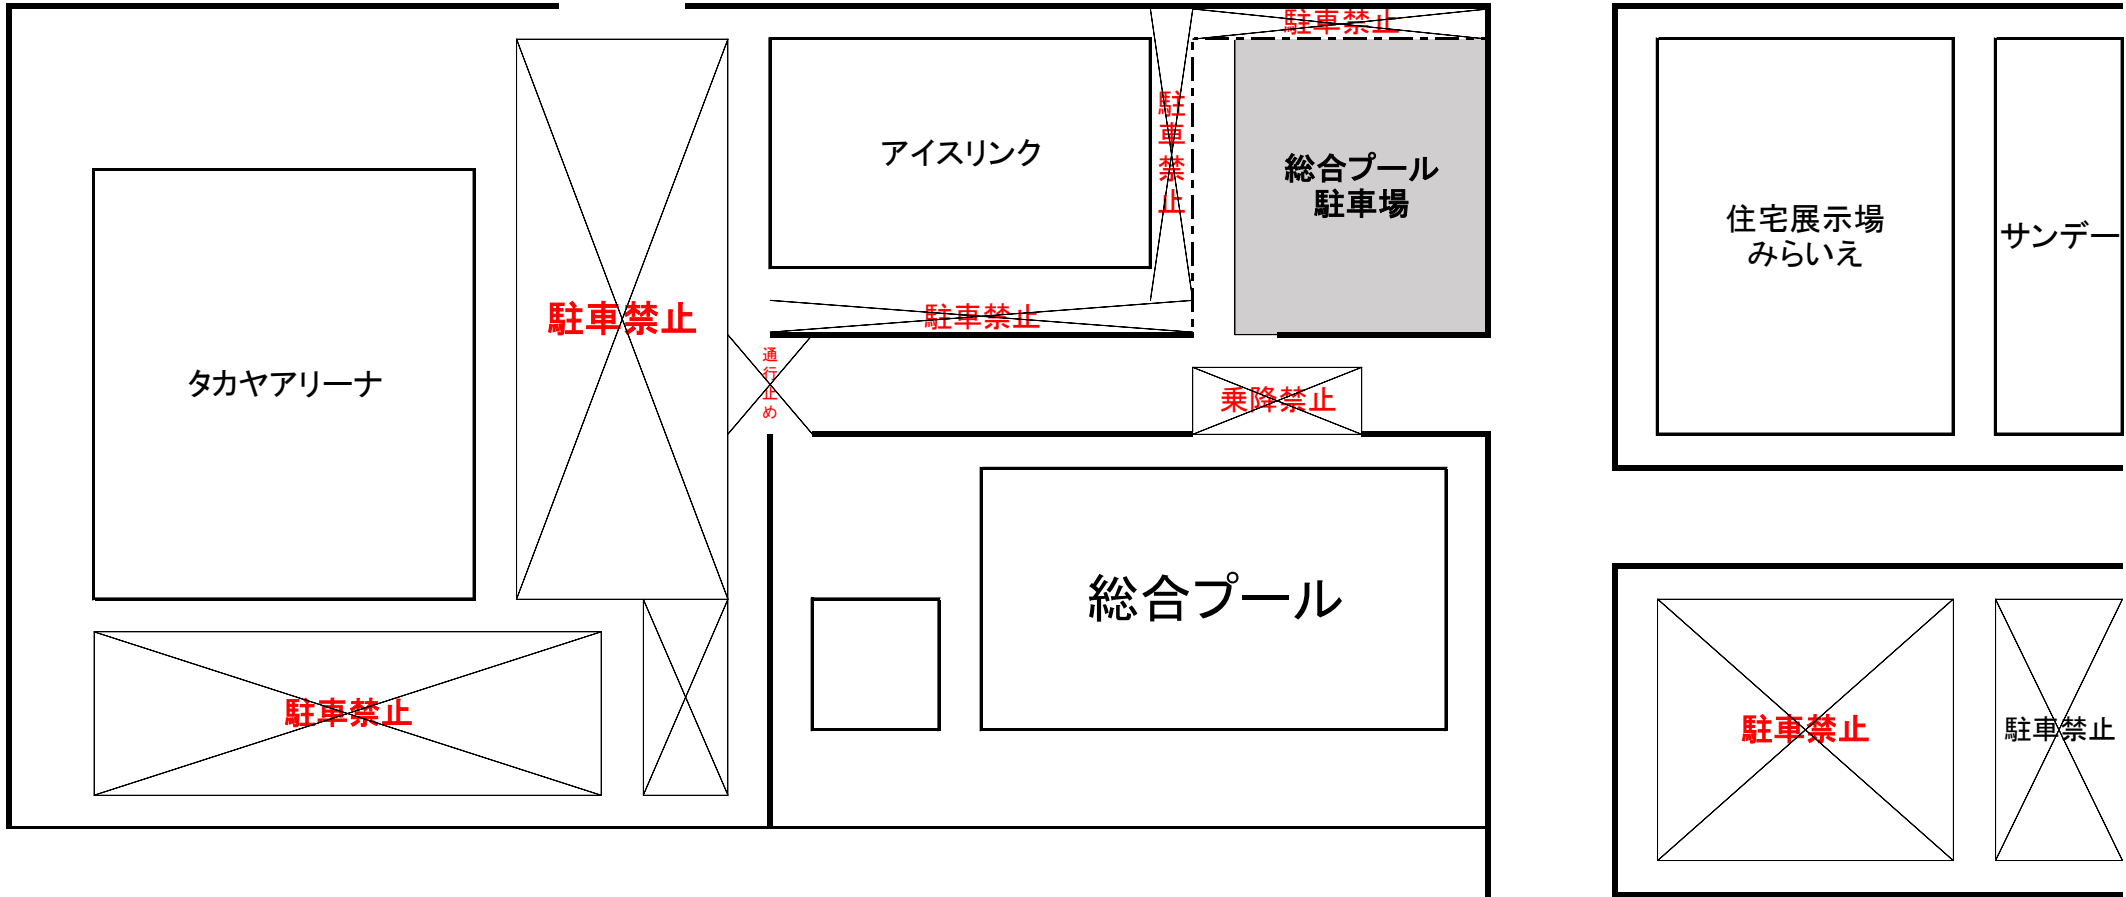

第1回盛岡市立総合プールMD公認記録会の駐車場の利用について

- ※ 役員、コーチ、引率の方は総合プール駐車場へ駐車ください。
- ※ アイスリンクの駐車場へは駐車しないでください。
- ※ 選手の通路での乗降は禁止します。必ず総合プール大会関係者駐車場に駐車し乗降をお願いします。
- ※ 誘導員の指示がある場合はそれに従ってください。駐車場内での事故等については責任を負いかねます。
- ※ 駐車スペースがない場合は近隣の有料駐車場をご利用いただき、店舗等への駐車はしないでください。