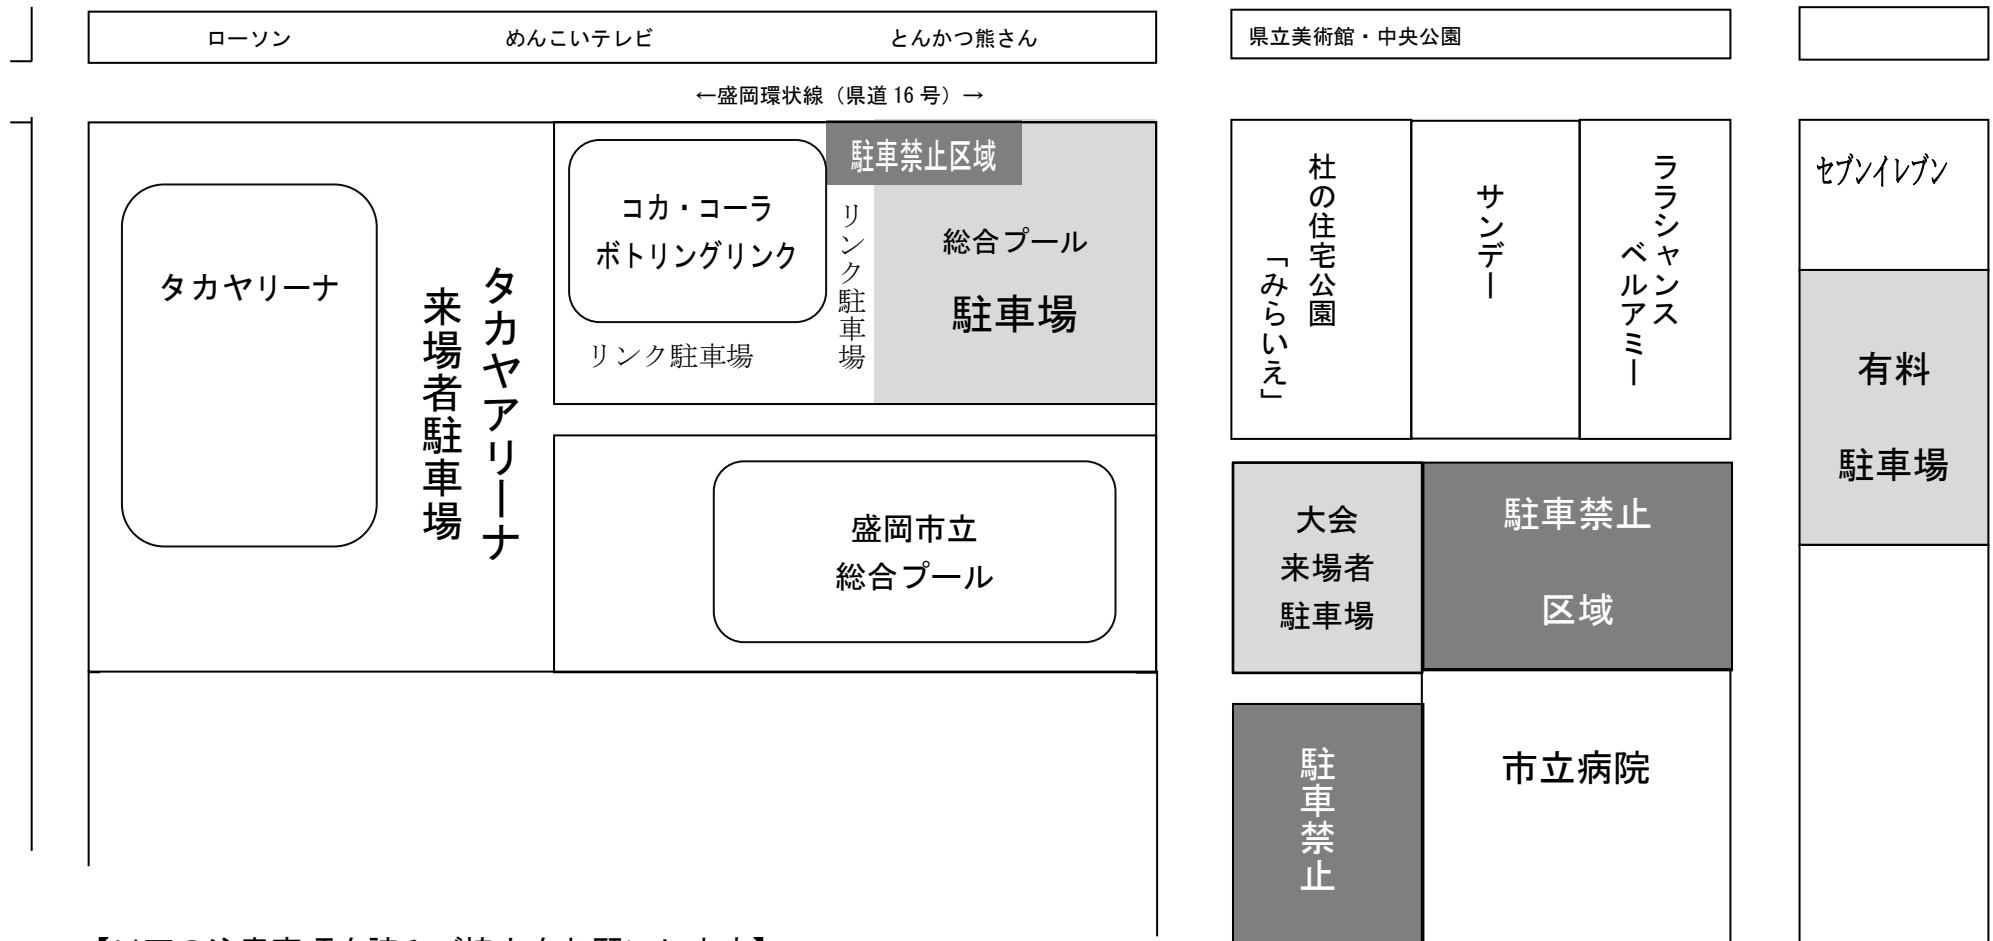

令和4年度 第1回 クラブチャンピオンズカップの駐車場について

- ・大会へご来場の方は「総合プール駐車場」「みらいえ隣の空き地」をご利用下さい。
- ・満車の場合はお近くの有料駐車場をご利用ください。

【以下の注意事項を読みご協力をお願いします】

- ・必ず指定の場所をお願いします。指定場所に駐車できない場合は、お近くの有料駐車場をご利用ください
- ・誘導員の指示がある場合はそれに従ってください。駐車場内での事故等については責任を負いかねます。
- ・場内の横断歩道付近での乗降は混雑の原因となりますのでお止めください。