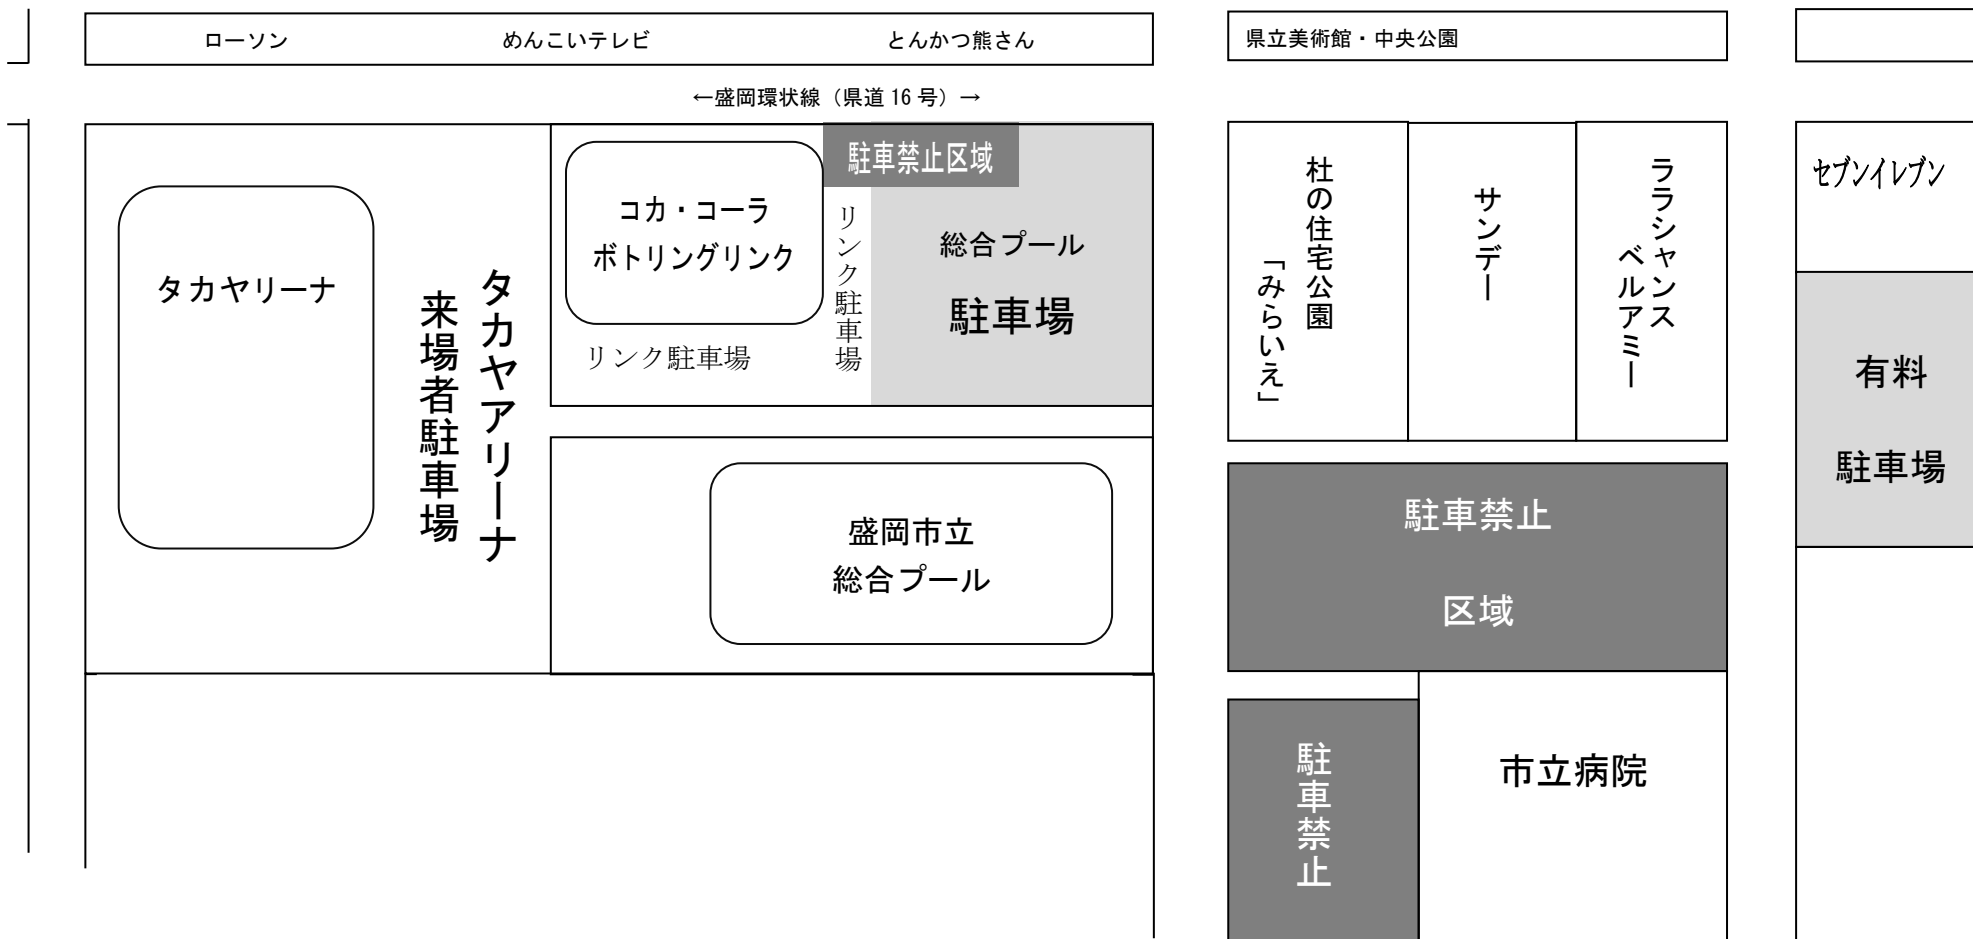

令和4年度 第4回岩手県春季長水路記録会の駐車場について

- ・大会へご来場の方は「総合プール駐車場」をご利用下さい。
- ・満車の場合はお近くの有料駐車場をご利用ください。

【以下の注意事項を読みご協力をお願いします】

- ・必ず指定の場所をお願いします。指定場所に駐車できない場合は、お近くの有料駐車場をご利用ください
- ・誘導員の指示がある場合はそれに従ってください。駐車場内での事故等については責任を負いかねます。
- ・場内の横断歩道付近での乗降は混雑の原因となりますのでお止めください。