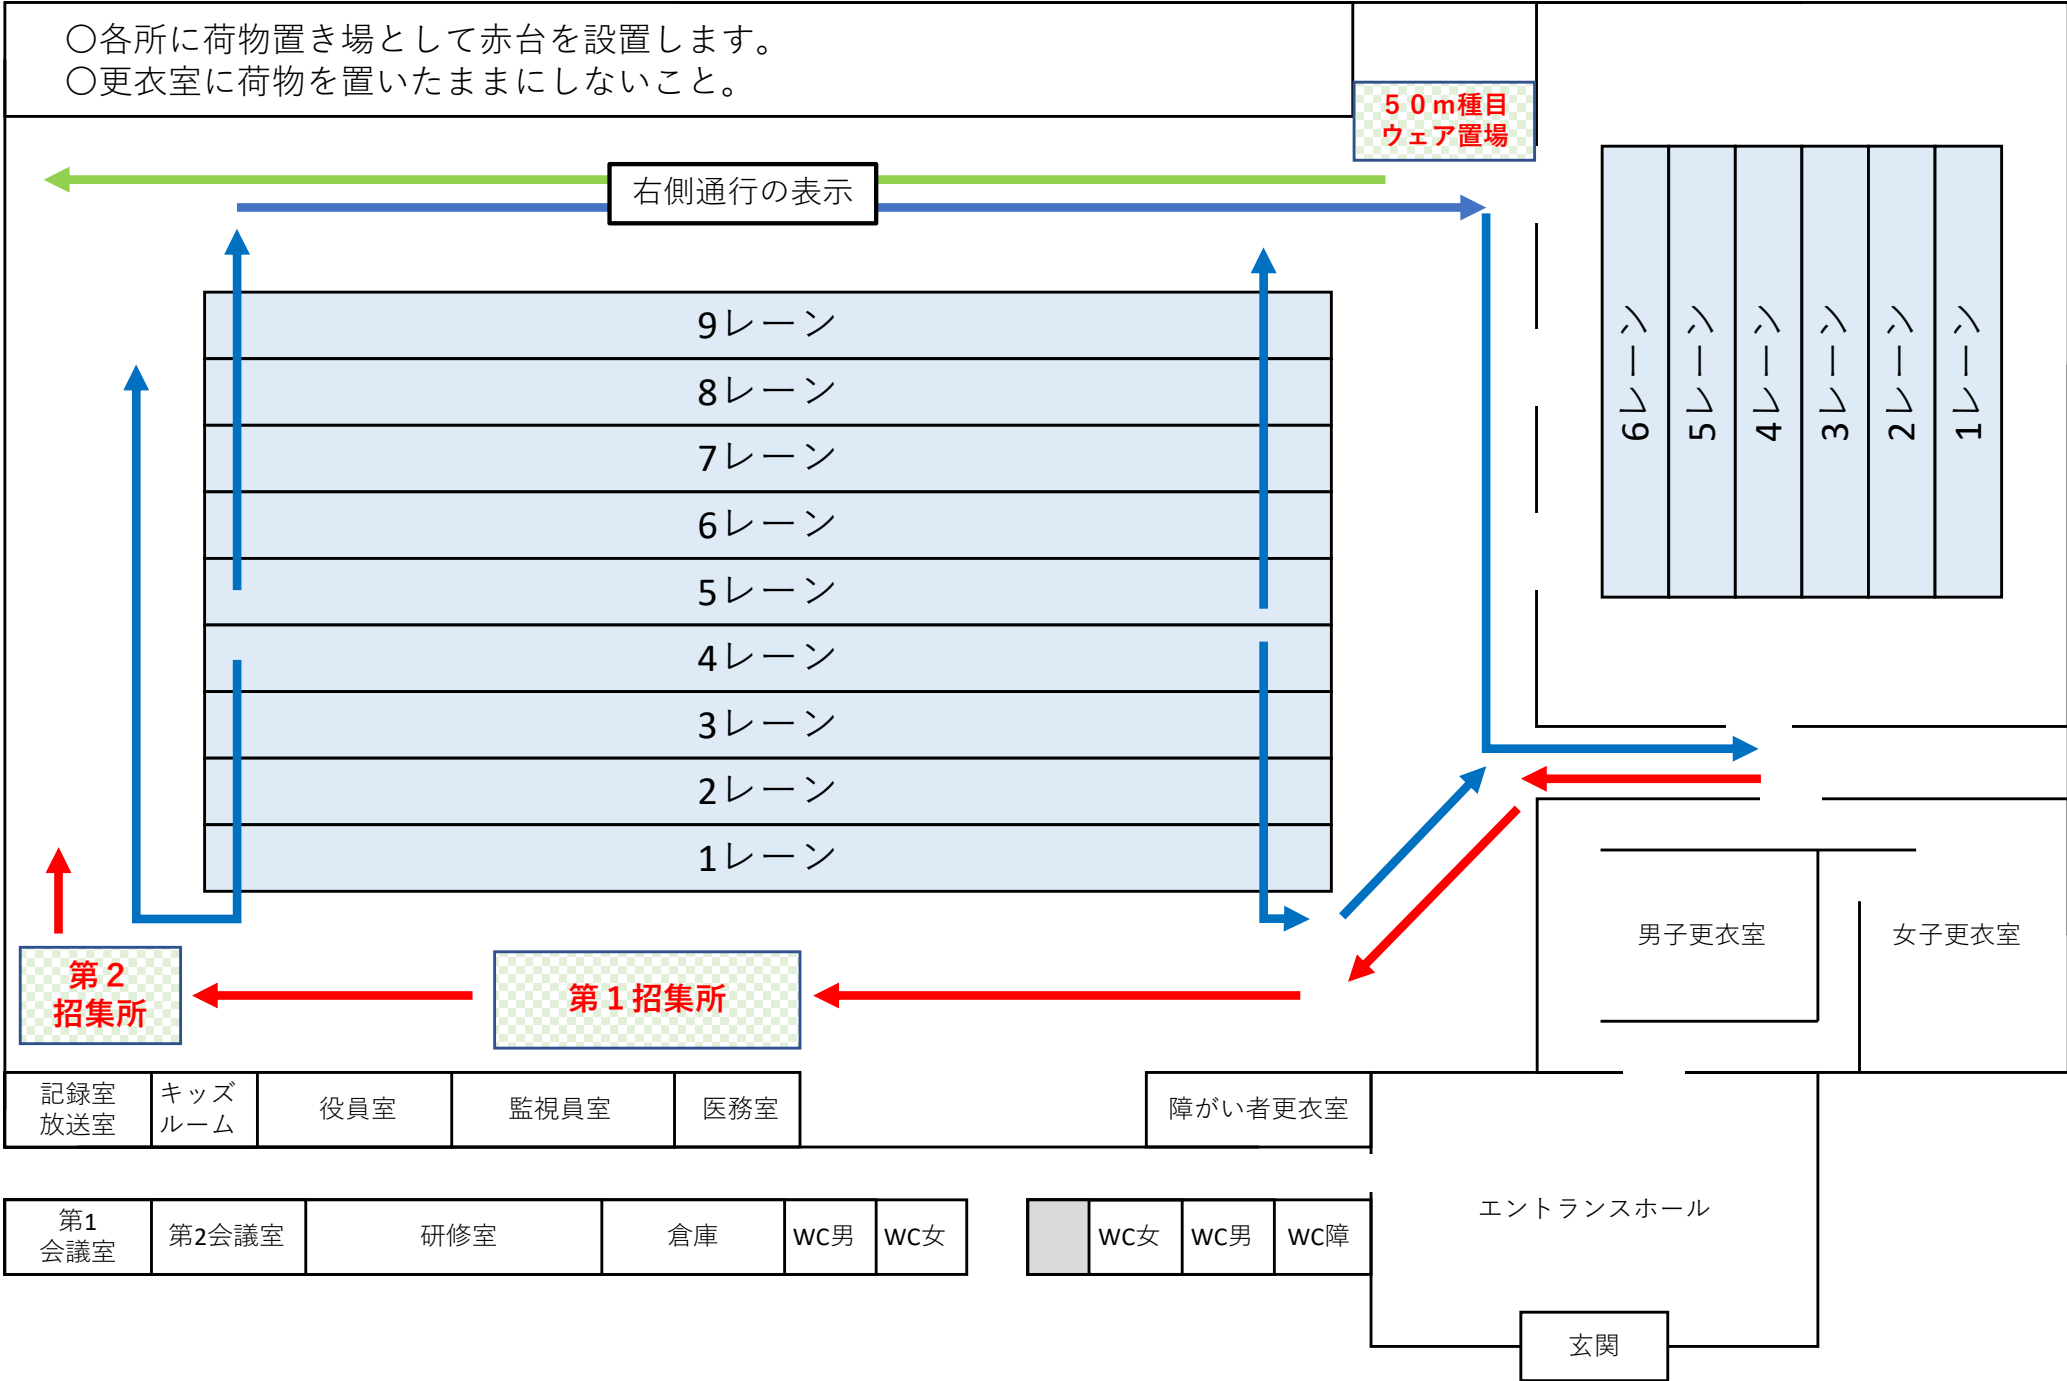

100m以上の競技選手導線 (50m背泳ぎを含む)

50m競技選手導線（背泳ぎを除く）