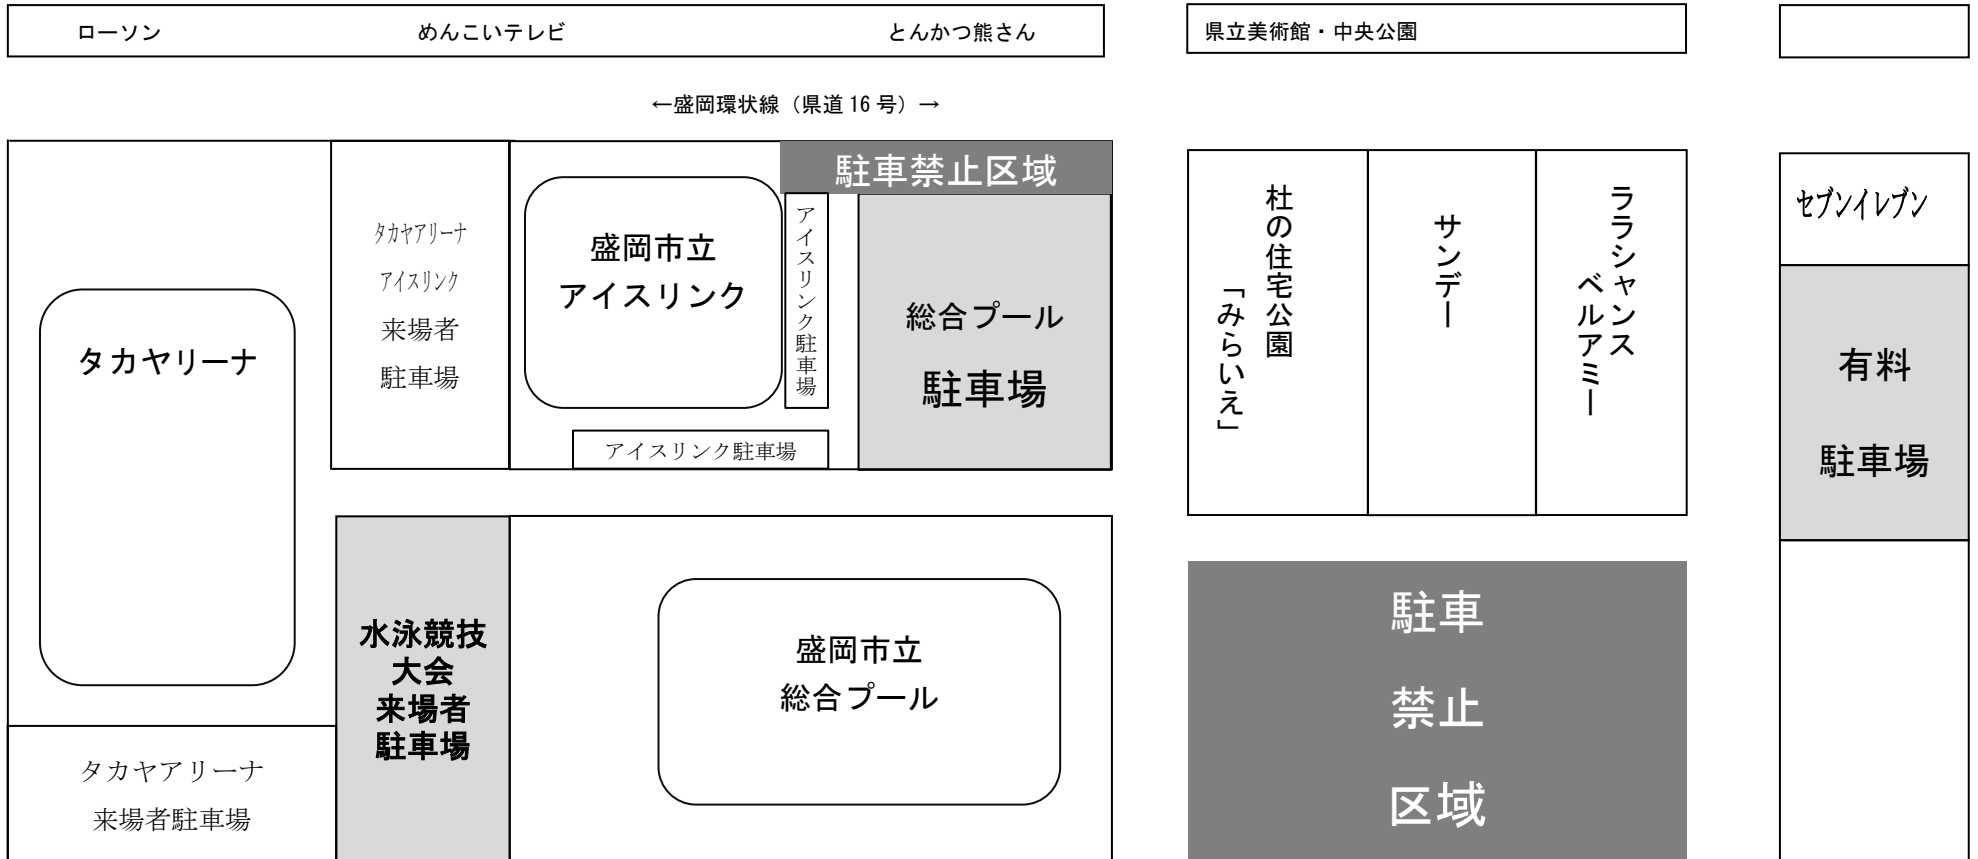

令和6年度 第6回岩手県春季長水路公認記録会の駐車場について

- ・ 大会へご来場の方は総合プール駐車場とタカヤアリーナ駐車場の指定区域を御利用下さい。
- ・ 指定場所に駐車できない場合は、お近くの有料駐車場をご利用ください

【以下の注意事項を読みご協力をお願いします】

- ・ 必ず指定の場所に駐車をお願いします。
- ・ 誘導員の指示がある場合はそれに従ってください。駐車場内での事故等については責任を負いかねます。
- ・ 場内の横断歩道付近での乗降は混雑の原因となりますのでおやめください。
- ・ 生垣保護のため正規の通路を通るようにご協力ください。