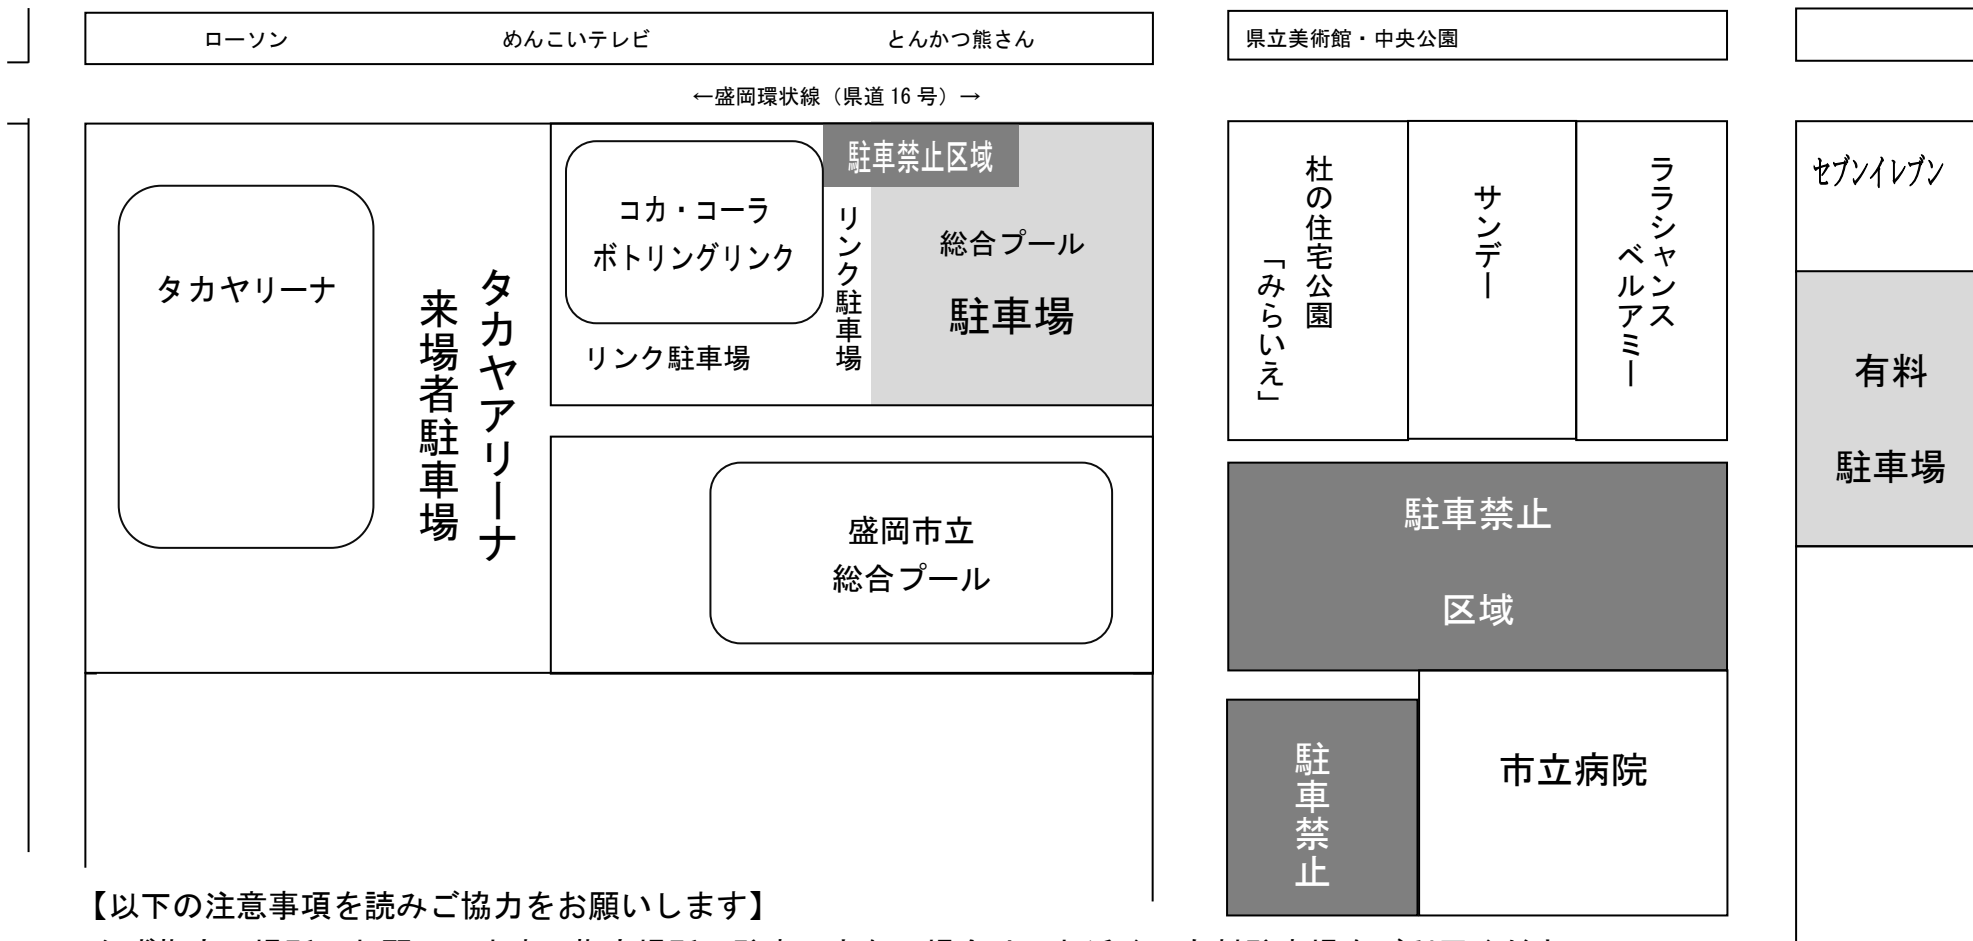

令和6年度 第22回岩手県学童水泳競技大会の駐車場について

- ・大会へご来場の方は「総合プール駐車場」ご利用下さい。
- ・タカヤアリーナとコカ・コーラボトリングリンク駐車場への駐車はできません。
- ・満車の場合はお近くの有料駐車場をご利用ください。

【以下の注意事項を読みご協力をお願いします】

- ・必ず指定の場所をお願いします。指定場所に駐車できない場合は、お近くの有料駐車場をご利用ください
- ・誘導員の指示がある場合はそれに従ってください。駐車場内での事故等については責任を負いかねます。
- ・場内の横断歩道付近での乗降は混雑の原因となりますのでお止めください。