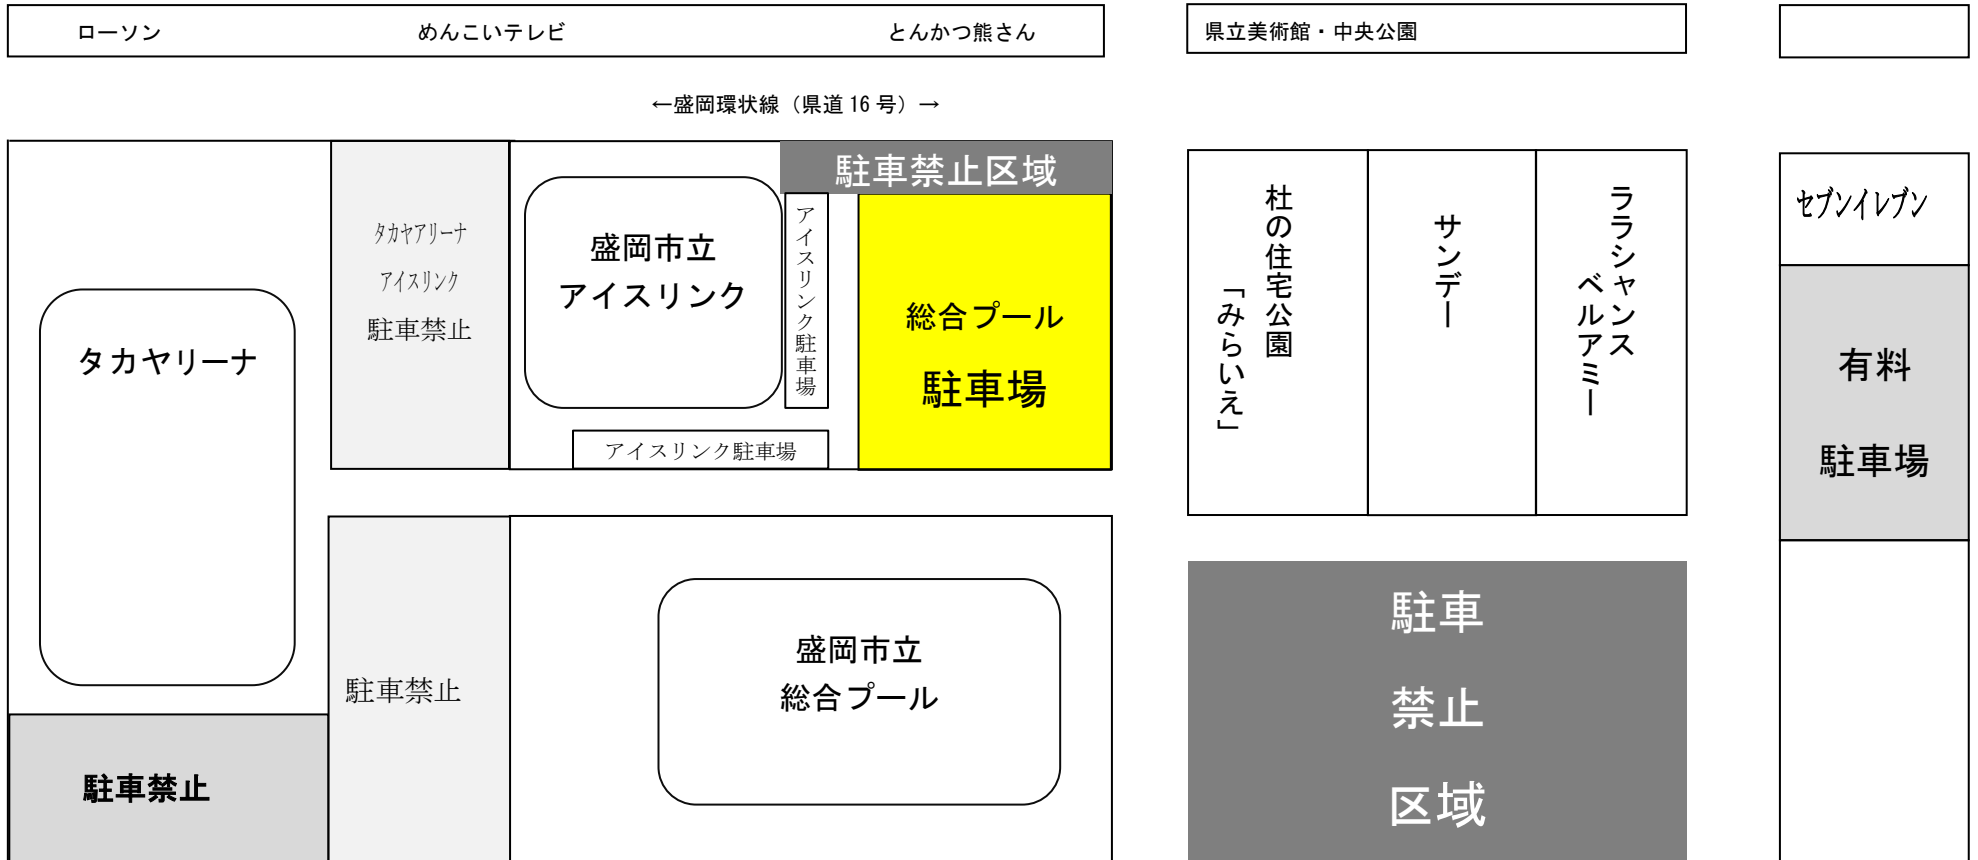

令和6年度 岩手県冬季選手権水泳競技大会の駐車場について

- ・ 大会へご来場の方は総合プール駐車場の指定区域を御利用下さい。
- ・ 指定場所に駐車できない場合は、お近くの有料駐車場、もしくは 配信をご利用ください

【以下の注意事項を読みご協力をお願いします】

- ・ 必ず指定の場所に駐車をお願いします。
- ・ 誘導員の指示がある場合はそれに従ってください。駐車場内での事故等については責任を負いかねます。
- ・ 場内の横断歩道付近での乗降は混雑の原因となりますのでおやめください。
- ・ 生垣保護のため正規の通路を通るようにご協力ください。