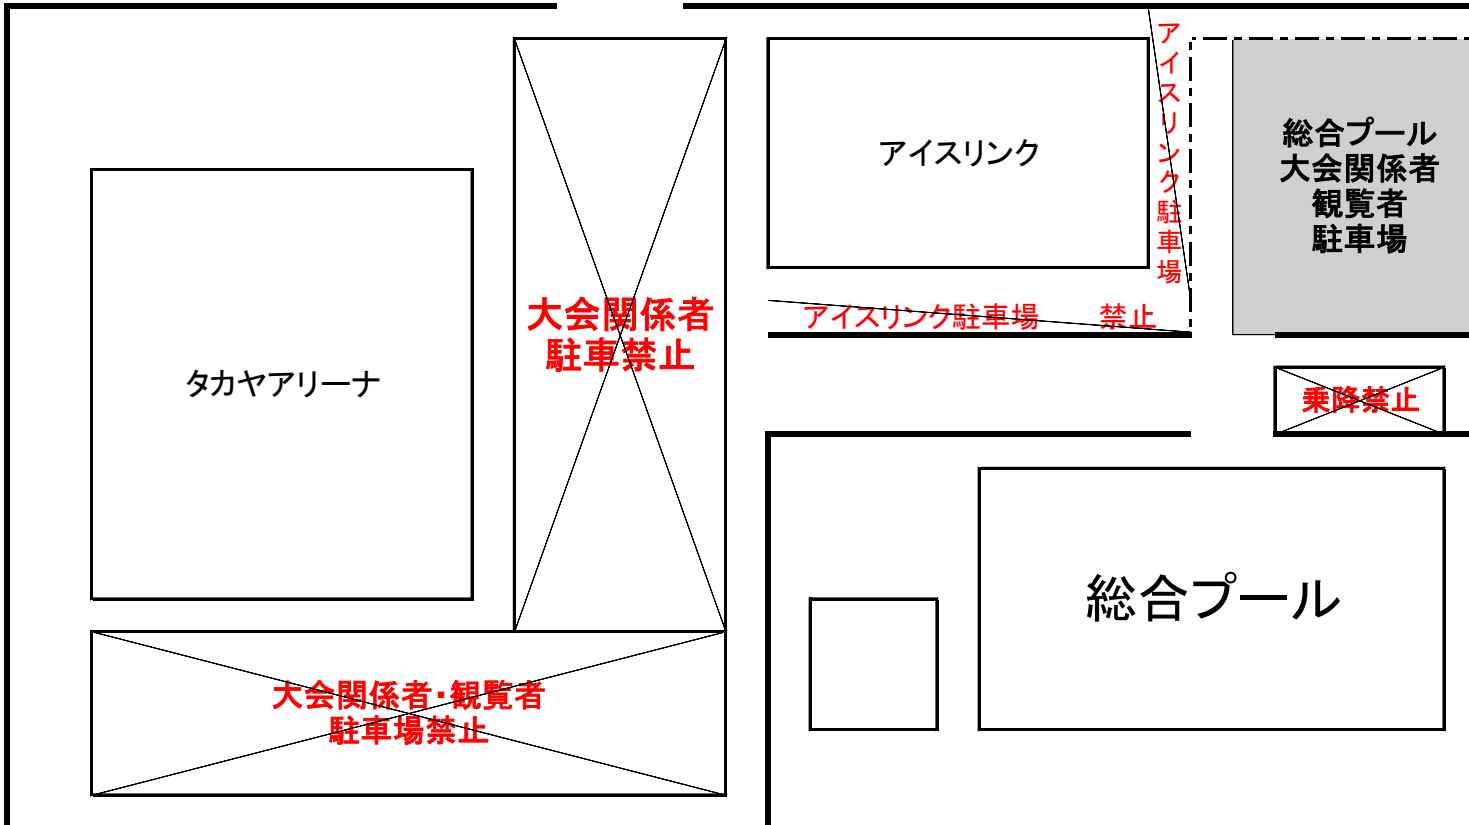

# 駐車場の利用について

- ※ 総合プール駐車場をご利用ください。
- ※ タカヤアリーナとアイスリンクの駐車場は利用できません。
- ※ 通路において、選手の乗降は禁止します。必ず総合プール大会関係者駐車場に駐車し乗降をしてください。
- ※ 誘導員の指示に従ってください。駐車場内での事故等については責任を負いかねます。
- ※ 駐車できない場合は、近隣の有料駐車場をご利用ください。